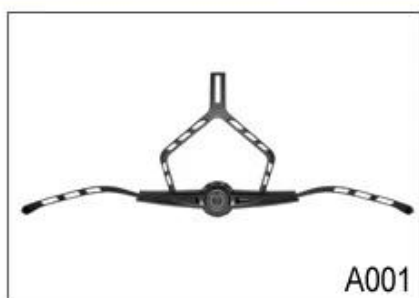

Buckle Options

ITW standard helmet buckle

Traditional helmet buckle

Patent self-developed magnetic buckle

Fidlock magnetic buckle

We can also customize various colors buckle.

Не удивляйтесь! Как на заводе с 23-летним R & D опыт, мы разработали серия регулировок для различных шлемов & соответствуют различные конструкции шлема Вы можете найти Up & усилитель!; Вниз регулятор, Y форма регулятора, регулятор LED, полный головка регулятора, прозрачный регулятор, интегрированный регулятор, и т.д. все на нашем заводе! Более того, для того, чтобы удовлетворить ваши потребности бренд, мы можем добавить логотип наклейки или настроить свой эксклюзивный регулятор согласно вашей конструкции или идеи! Многоцветных сочетание наших корректировок также является одним из его highlights. Мы обещают каждый вращающийся регулятор циферблат хорошо сделано и усилителя; может предоставить вам удобный & стабильная фитинга опыт!

Adjustment System Options

A001

A002

A003

A004

A005

A006

A007