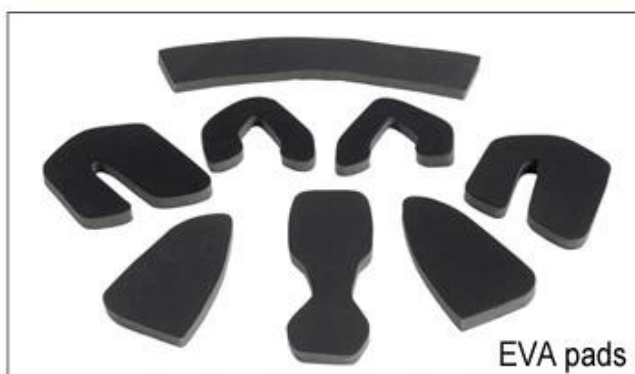

Adjustment System Options

A001

A002

A003

A004

A005

A006

A007

A008

A009

A010

A011

A012

Там различные виды внутренних вариантов набивка ткани.

EVA колодки: Это закрытая клетка и непроницаем для воды, имеет упругий вид.

Сетка колодки: это может предотвратить пыль и мелкое насекомое летать в шлем во время дикой езды.

Низкое качество прокладки: легко сломаны после того, как трение с волосами, неудобно и жарко.

Inner Padding Fabric Options

EVA pads

Mesh pads

Nylon pads

Velvet pads

Cool max pads

Low quality pads