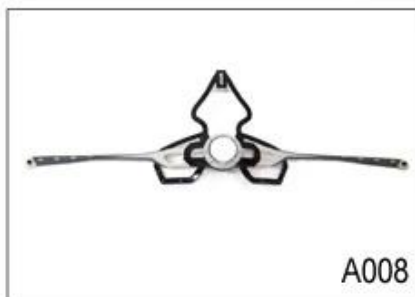

Buckle Options

ITW standard helmet buckle

Traditional helmet buckle

Patent self-developed magnetic buckle

Fidlock magnetic buckle

We can also customize various colors buckle.

Не удивляйтесь! Как на заводе с 23-летним R & D опыт, мы разработали серия регулировок для различных шлемов & соответствуют различные конструкции шлема Вы можете найти Up & усилитель!; Вниз регулятор, Y форма регулятора, регулятор LED, полный головка регулятора, прозрачный регулятор, интегрированный регулятор, и т.д. все на нашем заводе! Более того, для того, чтобы удовлетворить ваши потребности бренд, мы можем добавить логотип наклейки или настроить свой эксклюзивный регулятор согласно вашей конструкции или идеи! Многоцветных сочетание наших корректировок также является одним из его highlights. Мы обещают каждый вращающийся регулятор циферблат хорошо сделано и усилителя; может предоставить вам удобный & стабильная фитинга опыт!

Adjustment System Options

A001

A002

A003

A004

A005

A006

A007