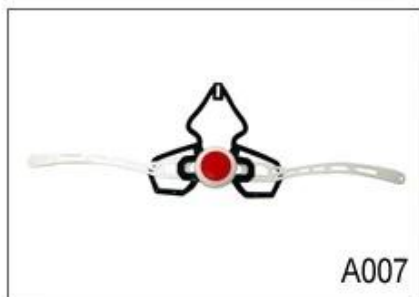

Buckle Options

ITW standard helmet buckle

Traditional helmet buckle

Patent self-developed magnetic buckle

Fidlock magnetic buckle

We can also customize various colors buckle.

Не удивляйтесь! Как на заводе с 23-летним R & D опыт, мы разработали серия регулировок для различных шлемов & соответствуют различные конструкции шлема Вы можете найти Up & усилитель!; Вниз регулятор, Y форма регулятора, регулятор LED, полный головка регулятора, прозрачный регулятор, интегрированный регулятор, и т.д. все на нашем заводе! Более того, для того, чтобы удовлетворить ваши потребности бренд, мы можем добавить логотип наклейки или настроить свой эксклюзивный регулятор согласно вашей конструкции или идеи! Многоцветных сочетание наших корректировок также является одним из его highlights. Мы обещают каждый вращающийся регулятор циферблат хорошо сделано и усилителя; может предоставить вам удобный & стабильная фитинга опыт!

Adjustment System Options

A001

A002

A003

A004

A005

A006

A007

A008

A009

A010

A011

A012

Там различные виды внутренних вариантов набивка ткани.

EVA колодки: Это закрытая клетка и непроницаем для воды, имеет упругий вид.

Сетка колодки: это может предотвратить пыль и мелкое насекомое летать в шлем во время дикой езды.