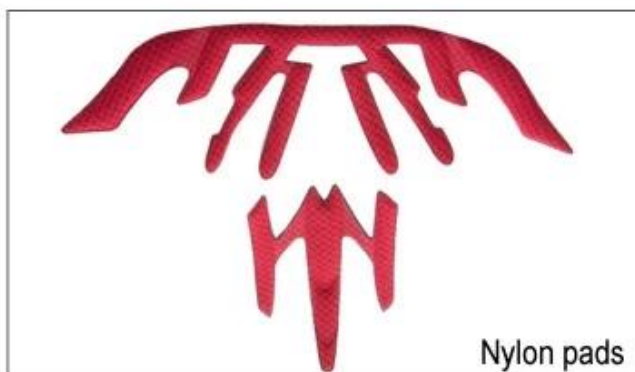

A008

A009

A010

A011

A012

Там различные виды внутренних вариантов набивка ткани.

EVA колодки: Это закрытая клетка и непроницаем для воды, имеет упругий вид.

Сетка колодки: это может предотвратить пыль и мелкое насекомое летать в шлем во время дикой езды.

Низкое качество прокладки: легко сломаны после того, как трение с волосами, неудобно и жарко.

Inner Padding Fabric Options

EVA pads

Mesh pads

Nylon pads

Velvet pads

Cool max pads

Low quality pads

Воздухопроницаемость и комфорт чрезвычайно важны, поэтому Манта особенности AirLite ремни, которые на 15% легче, чем стандартный шлем ремешок. Tetoron ремни легче, прочнее и более дышащей, чем обычный шлем ремень. Они также не прилипают к лицу так же легко, когда температура начинает возрастать. Быстро ляжки Адаптивная система может быть легко и непрерывно с учетом вашей точной формы головы. Шлем надежно остается на голове во всех ситуациях и ляжки ремни всегда находятся в лучшем положении.