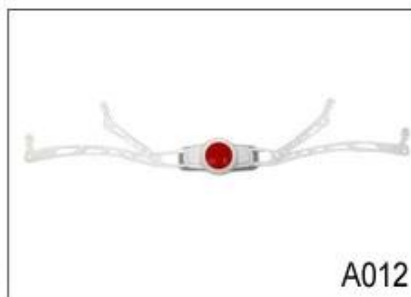

Спецификация шлема дорожного велосипеда:

Особенности

Оптический экран ж / магнитного крепления, аэродинамическая труба автоматизированного проектирования, съемный / моющийся комфорт обивка, легкий вес ляжки с Slimline пряжкой.

Buckle Options

ITW standard helmet buckle

Traditional helmet buckle

Patent self-developed magnetic buckle

Fidlock magnetic buckle

We can also customize various colors buckle.

Не удивляйтесь! Как на заводе с 23-летним R & D опыт, мы разработали серия регулировок для различных шлемов & соответствуют различные конструкции шлема Вы можете найти Up & усилитель!; Вниз регулятор, Y форма регулятора, регулятор LED, полный головка регулятора, прозрачный регулятор, интегрированный регулятор, и т.д. все на нашем заводе! Более того, для того, чтобы удовлетворить ваши потребности бренд, мы можем добавить логотип наклейки или настроить свой эксклюзивный регулятор согласно вашей конструкции или идеи! Многоцветных сочетание наших корректировок также является одним из его highlights. Мы обещают каждый вращающийся регулятор циферблат хорошо сделано и усилителя; может предоставить вам удобный & стабильная фитинга опыт!

A008

A009

A010

A011

A012

Там различные виды внутренних вариантов набивка ткани.

EVA колодки: Это закрытая клетка и непроницаем для воды, имеет упругий вид.

Сетка колодки: это может предотвратить пыль и мелкое насекомое летать в шлем во время дикой езды.