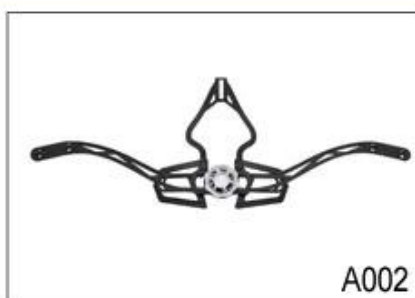

Adjustment System Options

Там различные виды внутренних вариантов набивка ткани.

EVA колодки: Это закрытая клетка и непроницаем для воды, имеет упругий вид.

Сетка колодки: это может предотвратить пыль и мелкое насекомое летать в шлем во время дикой езды.

Нейлон колодки: антибактериальные и безвредный для кожи, легко чистить.

Бархатные колодки: очень мягкие и комфортные ощущения.

Классные макс лап: очень высокого класса, могут держать волосы в сухом и прохладном во время езды.

Низкое качество прокладки: легко сломаны после того, как трение с волосами, неудобно и жарко.