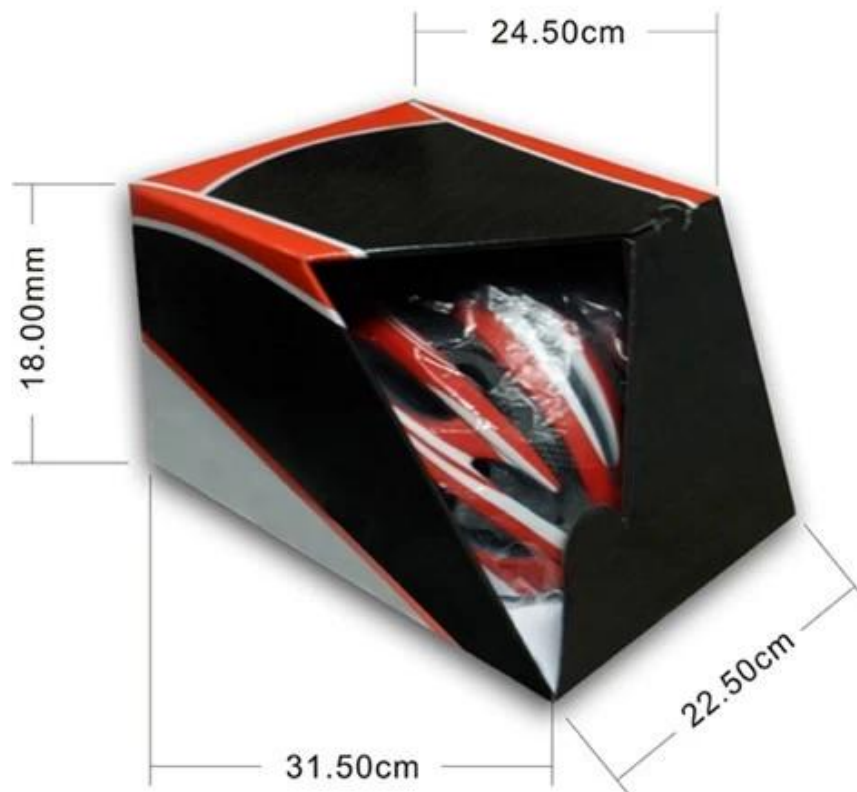

Упаковка & Амп; Перевозка

Packaging

Items per Carton: 12 Pieces/Carton

Package Measurements: 73X58X35 cm

Gross Weight: 6.50 kg

Package Type: 1PCS/PP bag wth color box, 12 PCS PER BROWN CARTON

О нашем муляжа