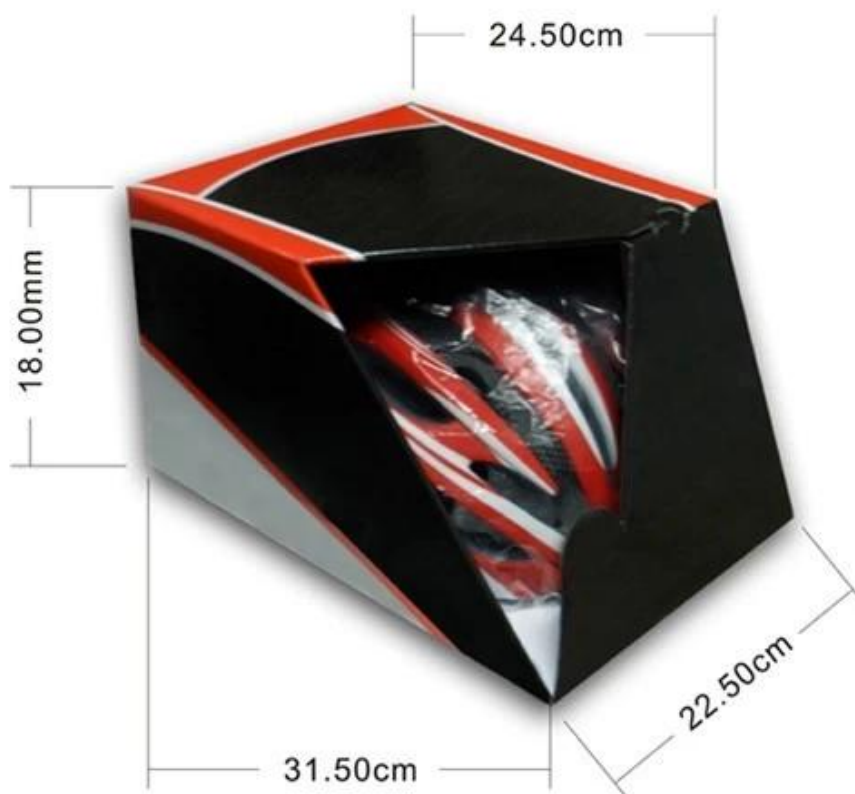

Packaging

Items per Carton: 12 Pieces/Carton

Package Measurements: 73X58X35 cm

Gross Weight: 6.50 kg

Package Type: 1PCS/PP bag wth color box, 12 PCS PER BROWN CARTON

О нашем муляжа

Мы делаем ссылку в соответствии с ISO / DIS стандарта 6220, а также испытывает пользователя мы накопили с рынка в течение более 22 лет из разных марок, которые мы работали, как Лымарь и т.д ... Другими словами, если 95% человек может подходит к нашей модели головы. уникальный горный велосипед в пресс-форме шлем велосипеда

Helmet Shape 101

European Headform

A long Oval shaped helmet is designed for a rider's head with a dimension which is considerably longer front-to-back than its side-to-side measurement.

Intermediate Oval