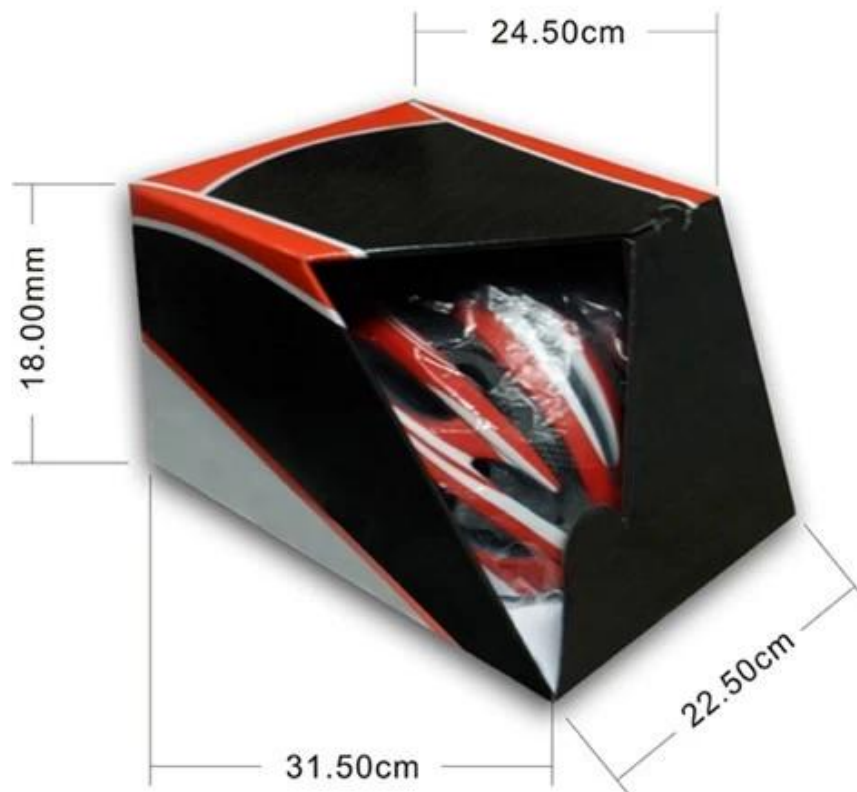

Новые Взрослые Скейтборд Шлем AU-K001
СкатеШлем интернат Прохладный Скейтборд [Каски](#)
[Производитель](#)

Изображение продукта

Display From Different Perspectives

Информация о продукте

Пункт	Особенность	Необязательный
Имя 1.Product	дорожный мотоцикл шлем	Casul шлем, дорожный мотоцикл шлем, скейтборд поставщик шлем в Китае
2.Model Номер	K001	
3.Material	PC + EPS в Techology формы, ручка регулировки резина, нейлон ремешок для подбородка и ITW пряжка, headkey ХедРинга	EPS-серый материал, EPS + PC inmould шлем, регулируемый ремешок для подбородка с быстрым высвобождением пряжкой; задний регулируемый замок; прохладно удобные колодки
4. Visor	Съемный козырек	Блок солнце и блокировать дождь во время езды
5. Цвет	любой цвет Pantone	любой цвет Pantone
6. Размер	S / M (54-58cm) M / L (58-62CM)	Стандартный размер взрослых
7. Логотип	наклейка печать, водяной знак, передача тепла и т.д.	
8. MOQ	500 шт каждого цвета не меньше, чем 300pcs	
9. Размер коробки	73 * 58 * 35см	
10. Упаковка	12шт / кор 10шт мастер CTN	
11. Термин цены	ФОБ	
12. Способ доставки	По морю или по воздуху Экспресс	
13. Условия оплаты	Раурал T / T, западное соединение, L / C	
Время 14. Образец	4-7	после того, как мы получим ваши детали образца
15. Время выполнения продукции	20-30 дней	после вашего подтверждения к образцам предварительного производства, а также согласно вашему количеству заказа

Упаковка & Амп; Перевозка

Packaging

Items per Carton: 12 Pieces/Carton

Package Measurements: 73X58X35 cm

Gross Weight: 6.50 kg

Package Type: 1PCS/PP bag wth color box, 12 PCS PER BROWN CARTON

О нашем муляжа