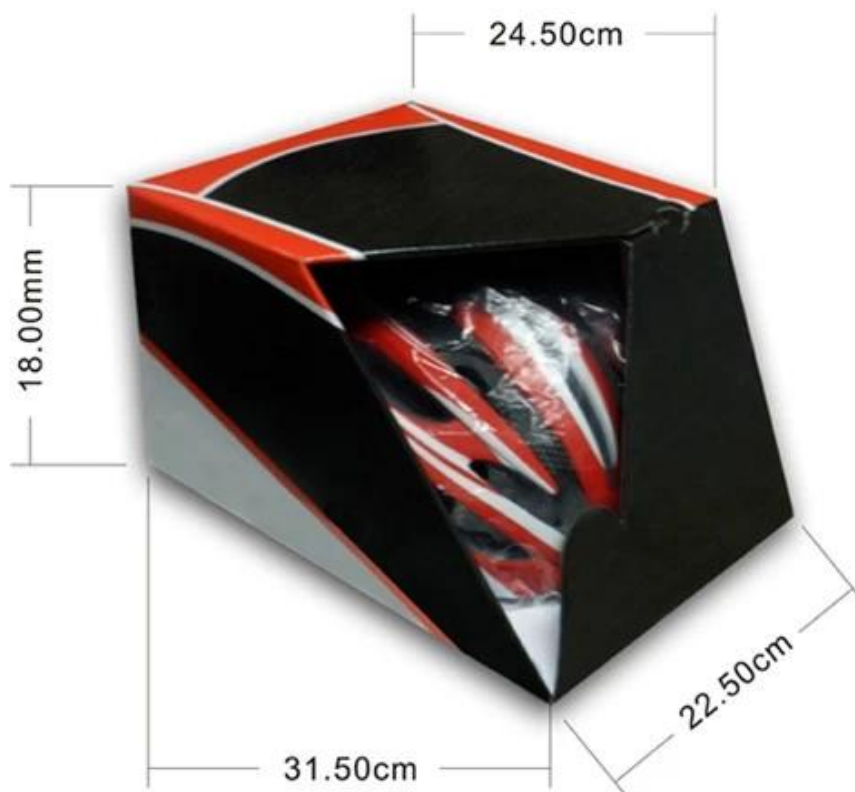

Roof Cleaning

Hiking

Упаковка шлема:

Штук в упаковке: 12 шт/коробка

Пакет измерения: 73 X 58 X 35 см

Вес брутто: 6,50 кг

Тип упаковки: 1PCS/PP мешок with коробка цвета, 12 шт в коробке коричневый

Packaging

Items per Carton: 12 Pieces/Carton

Package Measurements: 73X58X35 cm

Gross Weight: 6.50 kg

Package Type: 1PCS/PP bag wth color box, 12 PCS PER BROWN CARTON

Знание детей велосипедный шлем:

Европейский муляжа головы: