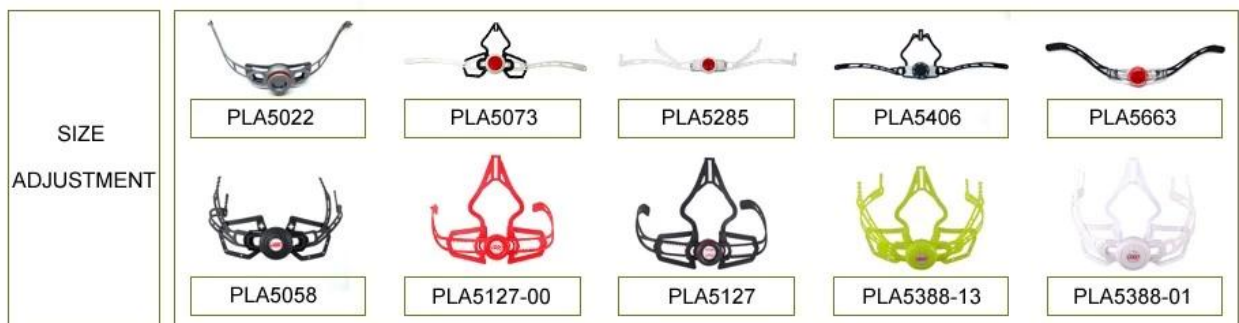

Изображение продукта:

» » AURORA SPORTS

NYLON WEBBING					
	PLA2001	PLA2135	PLA2008	PLA2057	PLA2191
					
	PLA2081	PLA2020	PLA2242	PLA2179	PLA2106
					
PLA2051	PLA2012	PLA2148	PLA2304	PLA2204	
					
PLA2034	PLA2041	PLA2273	PLA3880		

DIVIDER (1)						
	-111	-36	-116	-119	-00	-120
DIVIDER (2)						
	-01	-07	-107	-114	-36	-111
						
-116	-106	-117	-113	-105	-110	
						
-00	-115	-109	-112	-104		

Модель Нет.	AU-B062 . Взрослые велосипед гора шлем
материал	В пресс-форме прибыль на акцию вкладыш & Amp; ПК оболочка
сертификация	CE, CPSC,
Вентс	24 воздух вентиляция
цвет	в полной мере персонализированные (вы Можно выберите предпочитать цвет а также совпадение с настроить аксессуары)
ремень	Tetoron шлем ремень
пряжка	ITW пряжка
Размер / Head длина окружности	M / L (54-58CM); L / XL (58-62)
вес	220 грамм
Образец время	1 за работой день
минимальный заказ количество	2000pcs
упаковка подробно	цвет коробка упаковка, принимать подгонянный упаковка исходя из на 1000шт