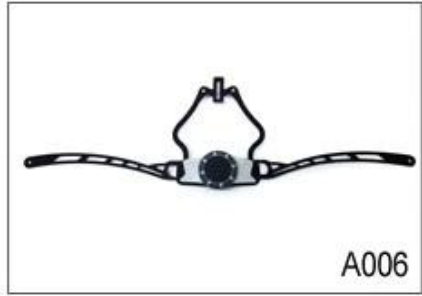

M005

Strap Buckle And Divider Options

We can also customize various colors buckle.

Не удивляйтесь! Как фабрика с 23-летним опытом в области исследований и разработок, мы разработали серию корректировок для различных шлемов и соблюдать различные конструкции шлема! Вы можете найти регулятор у, у-формы, светодиодный регулятор, регулятор с полной головкой, прозрачный регулятор, интегрированный Регулятор и т. Д. Все на нашей фабрике! Более того, для удовлетворения вашего спроса на бренд мы можем добавить наклейки с логотипом или настроить ваш эксклюзивный регулятор в соответствии с вашим дизайном или идеей! Многоцветная комбинация наших корректировок также является одной из его основных моментов. Мы обещаем, что каждая пострадавшая корректировка циферблата имеет хорошо сделанную и может предоставить вам удобный и стабильный опыт!

Adjustment System Options

A001

A002

A003

A004

A005

A006

A007

A008

A009

A010

A011

A012

Female Parts Options To Anchor Adjuster

T001

T002