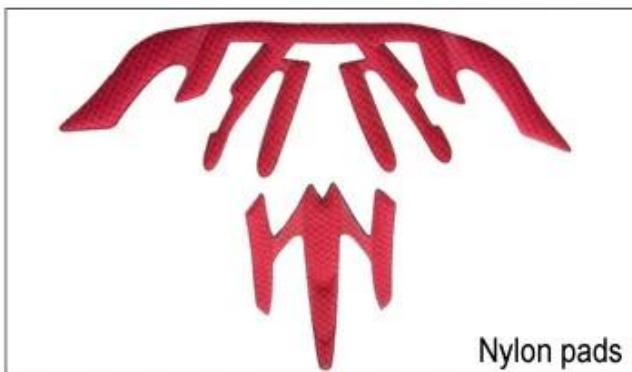

Доставка экспресса:

Международный экспресс, воздушный груз и морской транспорт - все это можно хорошо организовано здесь! Вы можете выбрать каждый возможный транспорт, который вы хотите, и мы сделаем все возможное, чтобы помочь вам! Мы уже установили долгосрочные отношения с различными судоходными компаниями и агентом по судоходству, все наши усилия направлены на то, чтобы предоставить вам лучший опыт доставки! Выберите нас, будет легко держать шлемы в безопасности все время!