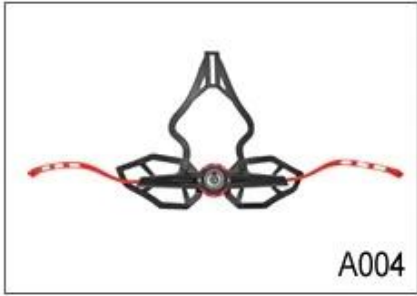

M005

Strap Buckle And Divider Options

We can also customize various colors buckle.

Не удивляйтесь! Как фабрика с 23-летним опытом в области исследований и разработок, мы разработали серию корректировок для различных шлемов и соблюдать различные конструкции шлема! Вы можете найти регулятор у, у-формы, светодиодный регулятор, регулятор с полной головкой, прозрачный регулятор, интегрированный Регулятор и т. Д. Все на нашей фабрике! Более того, для удовлетворения вашего спроса на бренд мы можем добавить наклейки с логотипом или настроить ваш эксклюзивный регулятор в соответствии с вашим дизайном или идеей! Многоцветная комбинация наших корректировок также является одной из его основных моментов. Мы обещаем, что каждая пострадавшая корректировка циферблата имеет хорошо сделанную и может предоставить вам удобный и стабильный опыт!

Adjustment System Options

A001

A002

A003

A004

A005

A006

A007

A008

A009

A010

A011

A012

Female Parts Options To Anchor Adjuster

T001

T002