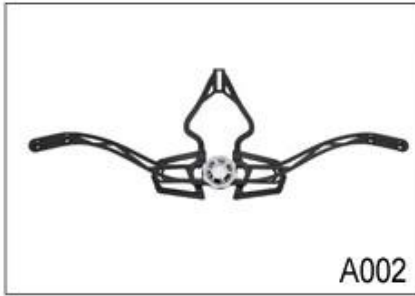

M005

Strap Buckle And Divider Options

We can also customize various colors buckle.

Не удивляйтесь! Как фабрика с 23-летним опытом в области исследований и разработок, мы разработали серию корректировок для различных шлемов и соблюдать различные конструкции шлема! Вы можете найти регулятор у, у-формы, светодиодный регулятор, регулятор с полной головкой, прозрачный регулятор, интегрированный Регулятор и т. Д. Все на нашей фабрике! Более того, для удовлетворения вашего спроса на бренд мы можем добавить наклейки с логотипом или настроить ваш эксклюзивный регулятор в соответствии с вашим дизайном или идеей! Многоцветная комбинация наших корректировок также является одной из его основных моментов. Мы обещаем, что каждая пострадавшая корректировка циферблата имеет хорошо сделанную и может предоставить вам удобный и стабильный опыт!

Adjustment System Options

A001

A002

A003

A004

A005

A006

A007