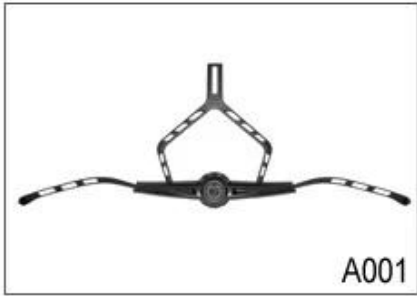

M005

Strap Buckle And Divider Options

We can also customize various colors buckle.

Не удивляйтесь! Как фабрика с 23-летним опытом в области исследований и разработок, мы разработали серию корректировок для различных шлемов и соблюдать различные конструкции шлема! Вы можете найти регулятор у, у-формы, светодиодный регулятор, регулятор с полной головкой, прозрачный регулятор, интегрированный Регулятор и т. Д. Все на нашей фабрике! Более того, для удовлетворения вашего спроса на бренд мы можем добавить наклейки с логотипом или настроить ваш эксклюзивный регулятор в соответствии с вашим дизайном или идеей! Многоцветная комбинация наших корректировок также является одной из его основных моментов. Мы обещаем, что каждая пострадавшая корректировка циферблата имеет хорошо сделанную и может предоставить вам удобный и стабильный опыт!

Adjustment System Options

A001

A002

A003

A004

A005

A006

A007