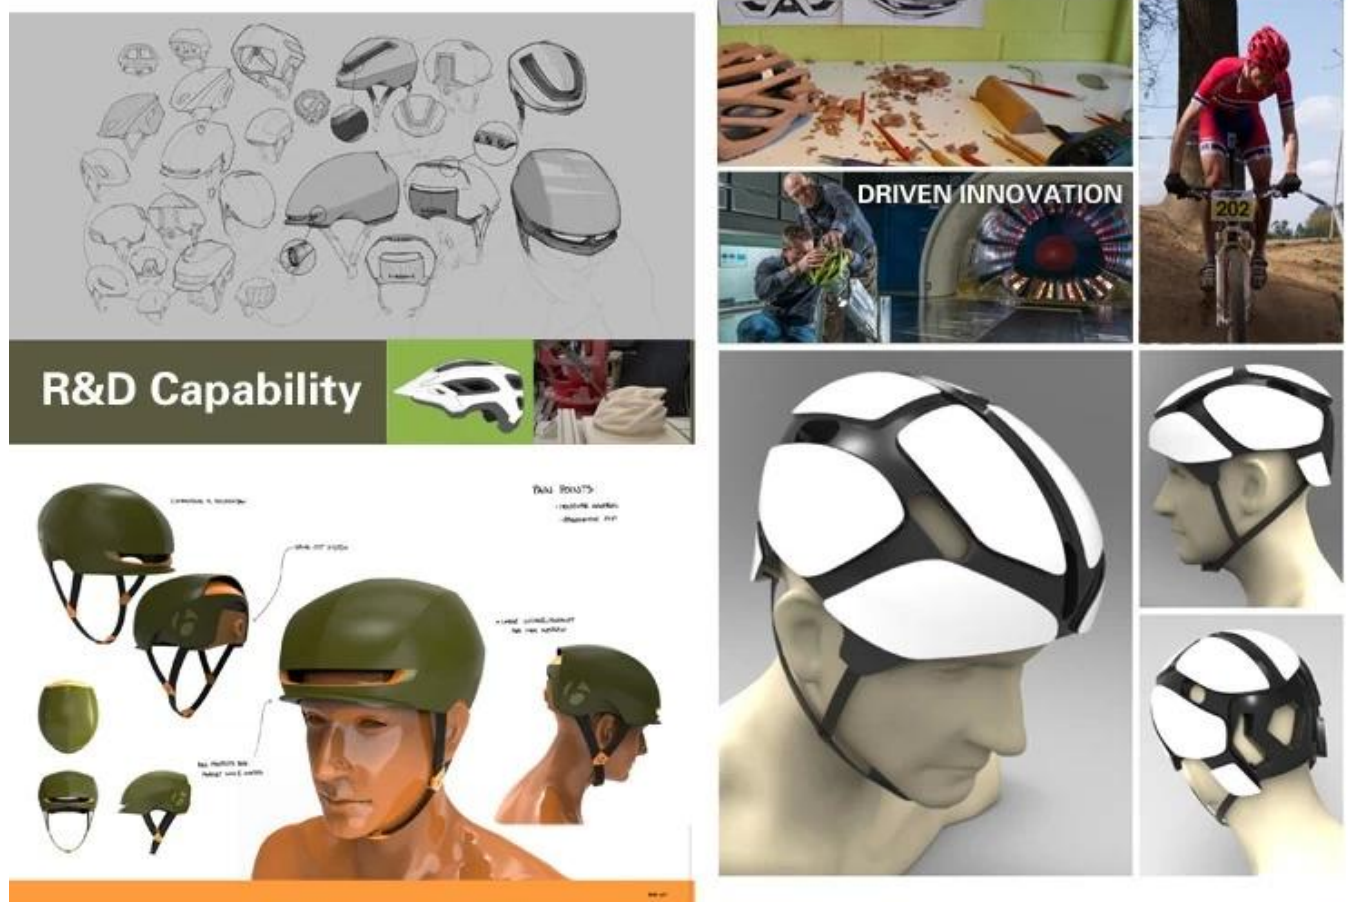

Turn your idea into a custom concrete product!

Экспресс-доставка:

Интернационал Экспресс, воздушные перевозки и морские перевозки все хорошо после соглашения здесь! Вы можете выбрать любую возможную транспортировку, и мы сделаем все возможное, чтобы помочь! Мы уже настроили долгосрочные отношения с различными судоходными компаниями и экспедитором, и все наши усилия сосредоточены на обеспечении наилучшего транспортного опыта! Выберите нас, будет легко поддерживать безопасный шлем все время!