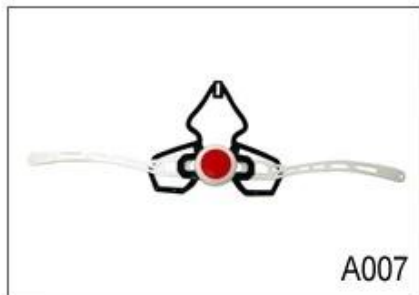

Adjustment System Options

A001

A002

A003

A004

A005

A006

A007

A008

A009

A010

A011

A012

Там различные виды внутренних вариантов набивка ткани.

EVA колодки: Это закрытая клетка и непроницаем для воды, имеет упругий вид.

Сетка колодки: это может предотвратить пыль и мелкое насекомое летать в шлем во время дикой езды.