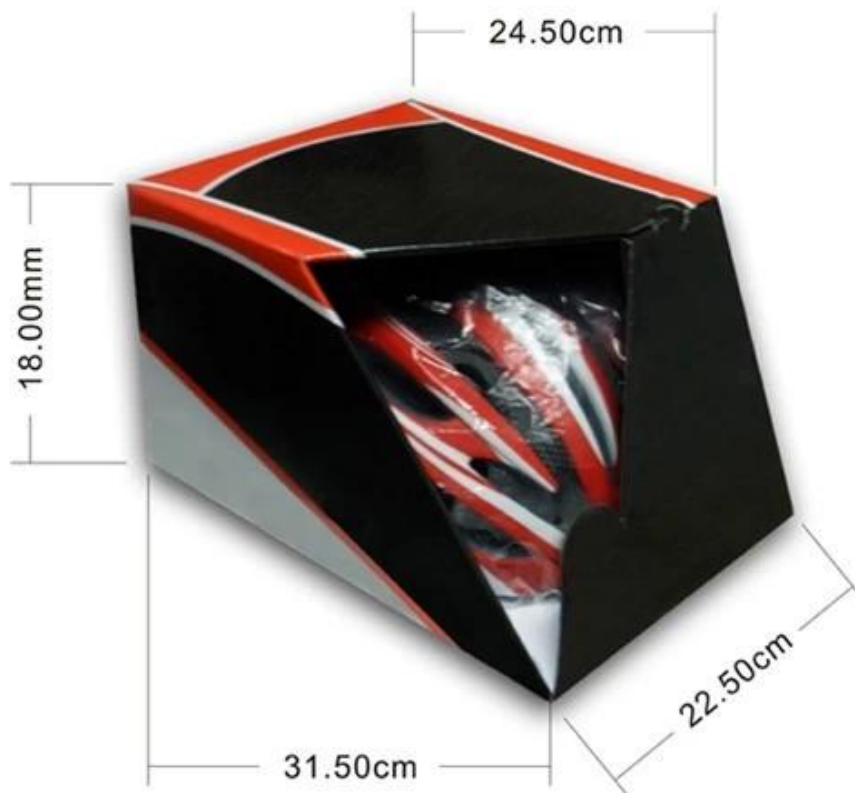

Q8 Высокое качество Helme велосипедовТ, Пеший туризм шлем С CE, CPSC утвержден.

Упаковка:

Продажа Единица измерения: Кратность 10 пьес

Один размер пакета: 93X33X47 CM

Одно полная масса: 7.0 KG

Packaging

Items per Carton: 12 Pieces/Carton

Package Measurements: 73X58X35 cm

Gross Weight: 6.50 kg

Package Type: 1PCS/PP bag with color box, 12 PCS PER BROWN CARTON

Наши услуги

Мы принимаем заказы OEM для всех наших шлемы продукцион линии, в том числе логотипы и этикетки клиента. После многих лет исследований и разработок, мы уверены, что мы можем встретиться все Ваши требования: