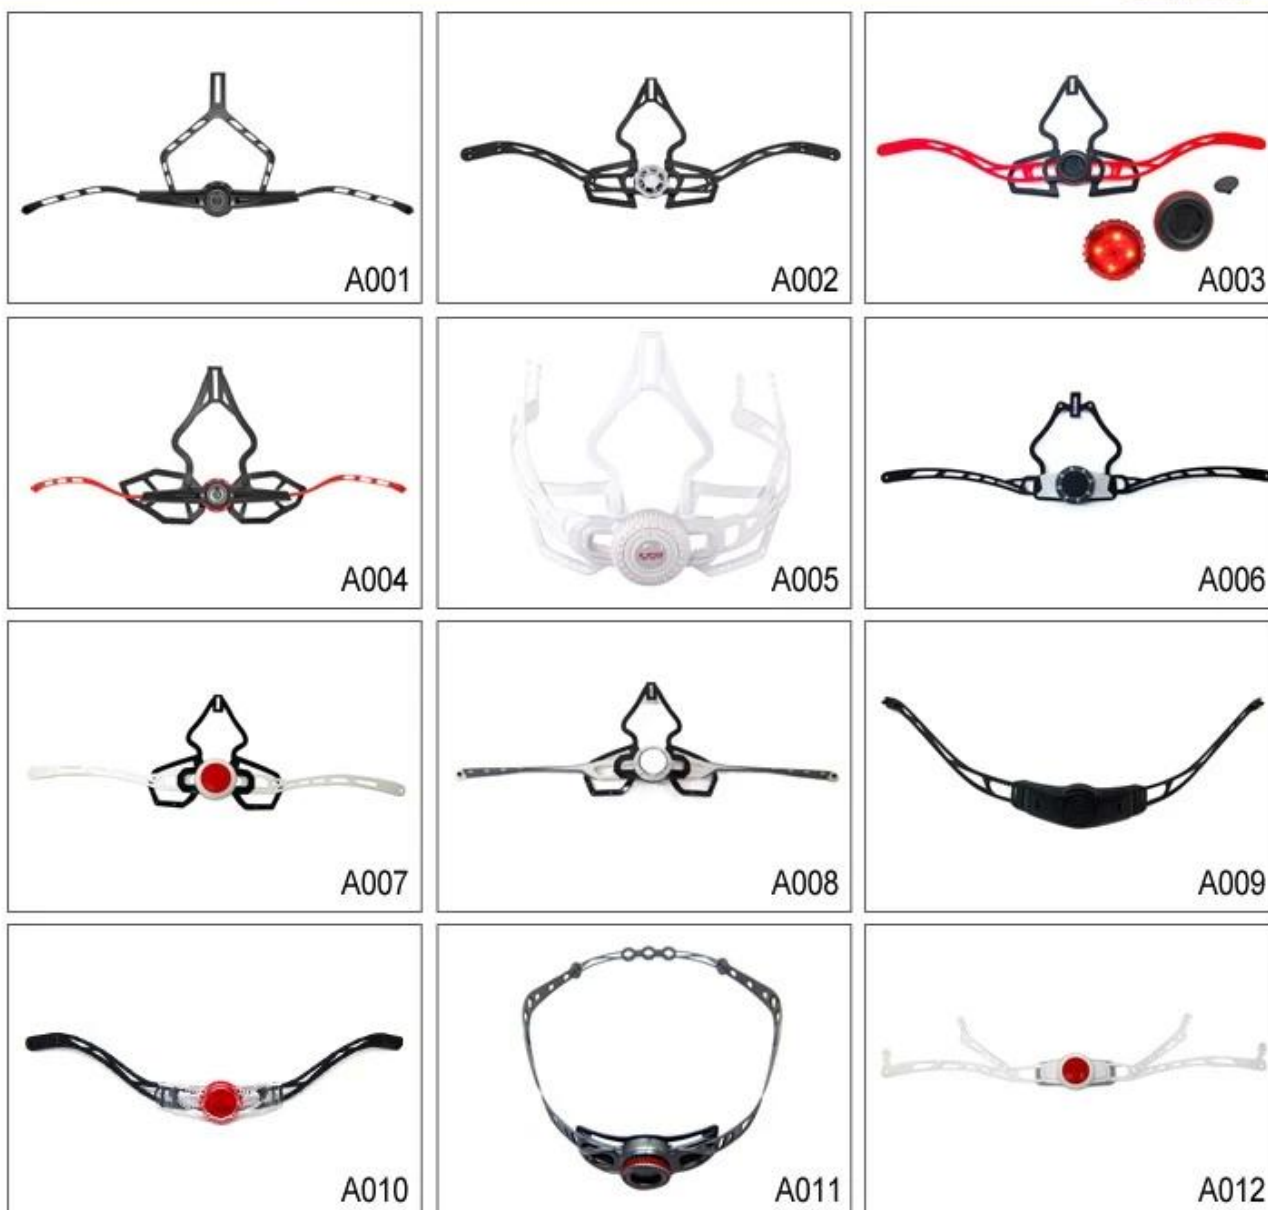

Спецификация шлема горы МТВ:

Особенности

Оптический экран ж / магнитного крепления, аэродинамическая труба автоматизированного проектирования, съемный / моющийся комфорт обивка, легкий вес лямки с Slimline пряжкой.

Buckle Options

B001

ITW standard helmet buckle

Traditional helmet buckle

B002

Patent self-developed magnetic buckle

Fidlock magnetic buckle

B003

Adjustment System Options

Там различные виды внутренних вариантов набивка ткани.

EVA колодки: Это закрытая клетка и непроницаем для воды, имеет упругий вид.

Сетка колодки: это может предотвратить пыль и мелкое насекомое летать в шлем во время дикой езды.