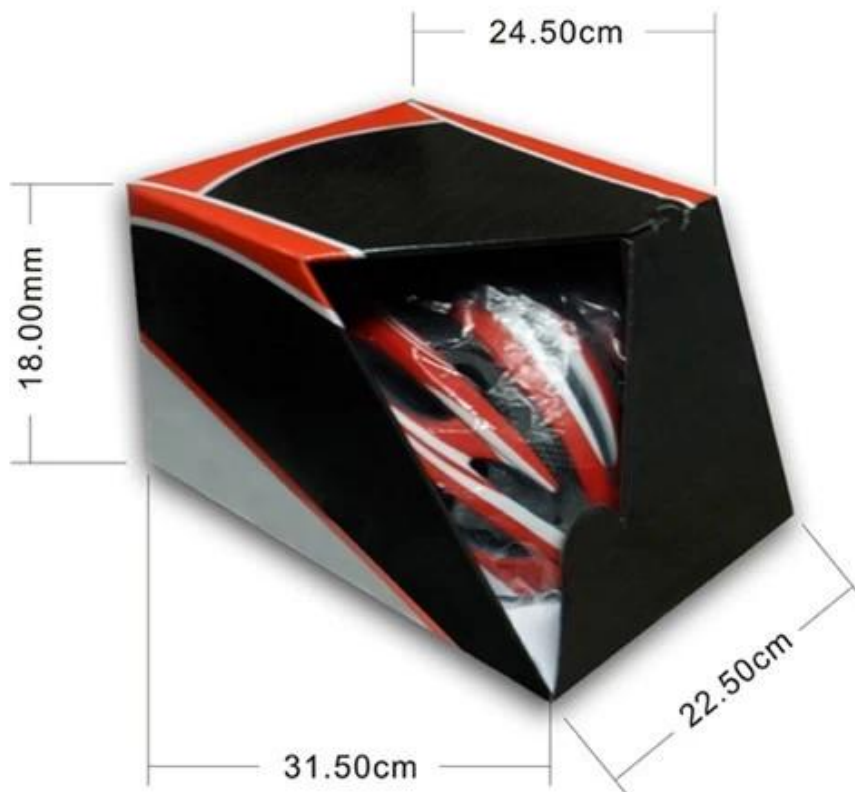

Packaging

Items per Carton: 12 Pieces/Carton

Package Measurements: 73X58X35 cm

Gross Weight: 6.50 kg

Package Type: 1PCS/PP bag with color box, 12 PCS PER BROWN CARTON

О нашем муляжа

Европейский муляжа:

Образный шлем Овальный предназначен для головы велосипедиста с размером, который значительно подходит для европейцев.