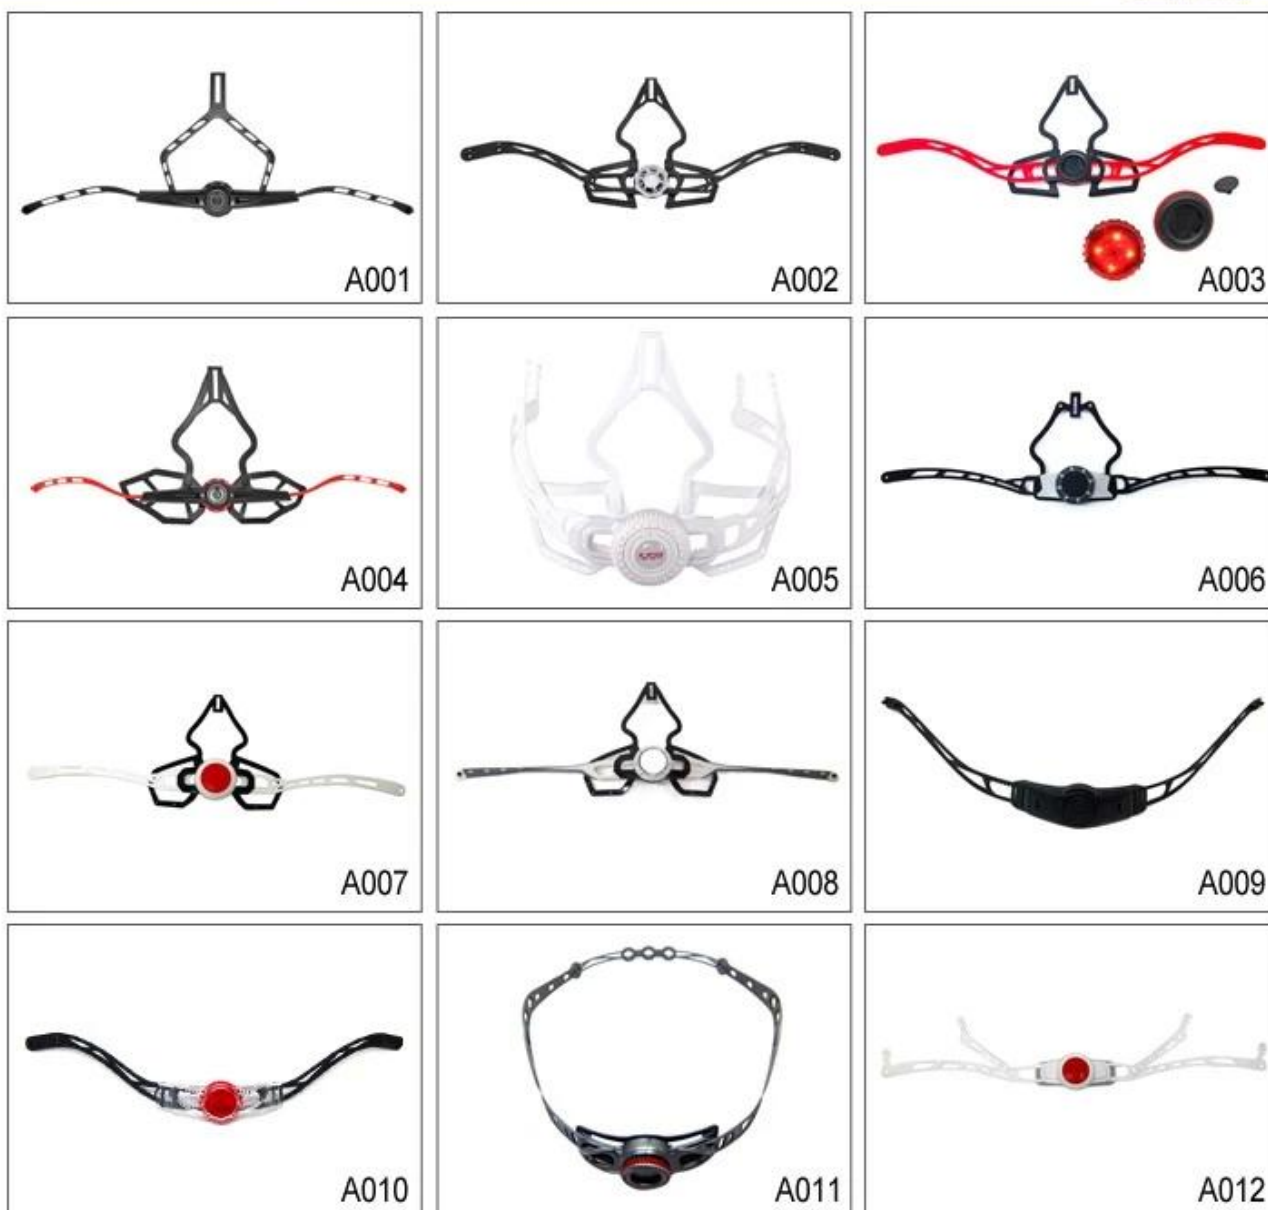

## Buckle Options

B001

ITW standard helmet buckle

Traditional helmet buckle

B002

Patent self-developed magnetic buckle

Fidlock magnetic buckle

B003

## Adjustment System Options

Там различные виды внутренних вариантов набивка ткани.

EVA колодки: Это закрытая клетка и непроницаем для воды, имеет упругий вид.

Сетка колодки: это может предотвратить пыль и мелкое насекомое летать в шлем во время дикой езды.