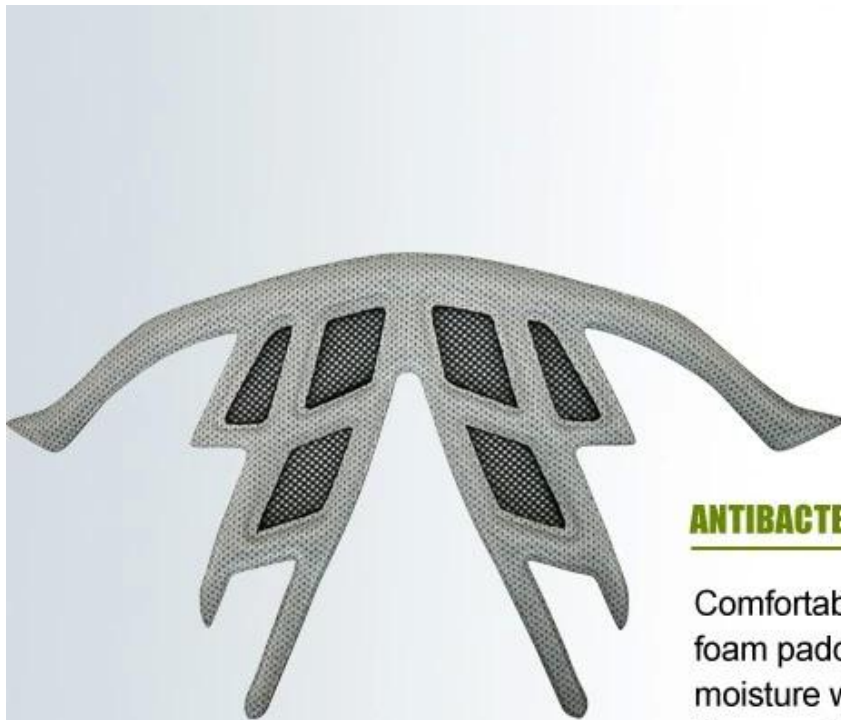

Индивидуальная система пригодной головки: длинная форма головы овальной формы предназначена для головки всадника с измерением, которое значительно подходит для европейских детей.

INDIVIDUAL FIT HEAD SYSTEM

A long oval shaped head form is designed for a rider's head with a dimension which is considerably fit for European kids.

Непревзойденная регулировка для оптимальной комфортной прогрессивной регулировочной системы позволяет шлему идеальному и удобному удобрению в голове всадника, гарантируя важнейшее преимущество с точки зрения комфорта

безопасности и владельца пользователя с 3 функциональными характеристиками.

UNRIVALLED ADJUSTMENT FOR OPTIMUM COMFORT

Progressive adjusting system allows the helmet to perfectly and user-friendly fit on the rider's head, guaranteeing the crucial advantage in terms of safety and wearer comfort with 3 function performance

Антибактериальная внутренняя прокладка: удобное, антибактериальное и дышащее пенопластовое покрытие с сеткой, обеспечивает лучшую увлажнение влагу и эффект отпускания пота. Съемный и монтажный дизайн приводит к максимальному комфорту и гигиене.