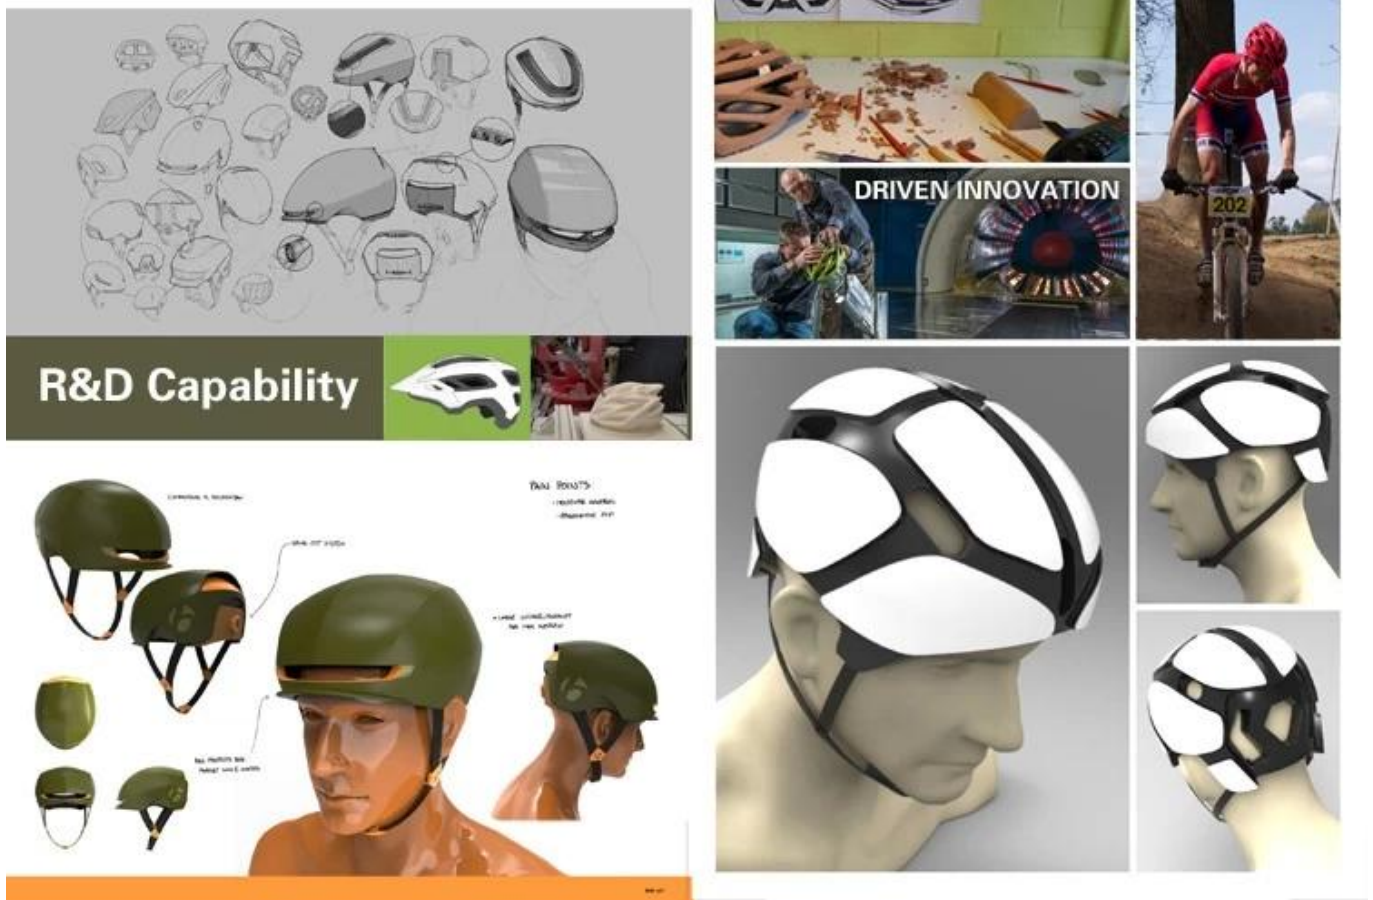

Turn your idea into a custom concrete product!

-Экспресс доставки:

International Express, Air Freight & Sea Transport все хорошо после согласия здесь! Вы можете выбрать все возможные транспорт, которые вы хотите, и мы сделаем все возможное, чтобы помочь! Уже мы построили долгосрочные отношения с различными судоходными компаниями и доставкой, все наши усилия сосредоточены на предоставлении лучшего опыта доставки! Выберите нас, все время будет легко поддерживать безопасный шлем!