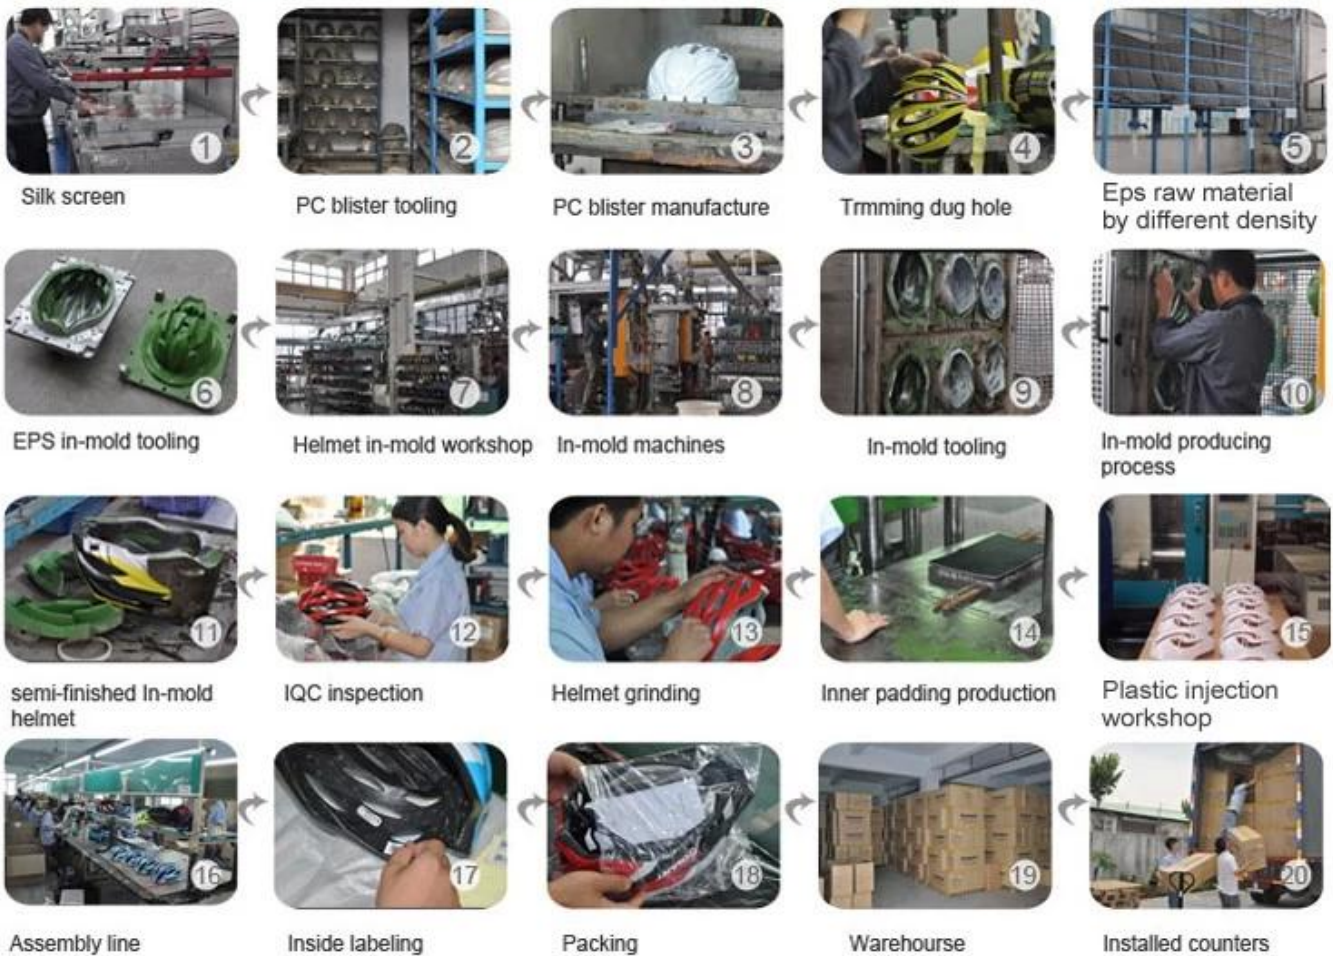

Production Procedure

ПОЧЕМУ НАС:

Есть несколько преимуществ:

- -Качество: с системой управления качества и первоклассных продуктов
- -OEM и ODM: мы можем предоставить OEM и ODM услуг для клиентов
- -R & D команда: С профессиональным и Независимая Группа технического развития
- -Цена: У нас есть наш собственный производственной линии, чтобы снизить цену до минимума
- -Патент: Мы постоянно внедряем запатентованной технологии продуктов
- -Сервис: Идеальный послепродажное обслуживание, поэтому удовлетворенность