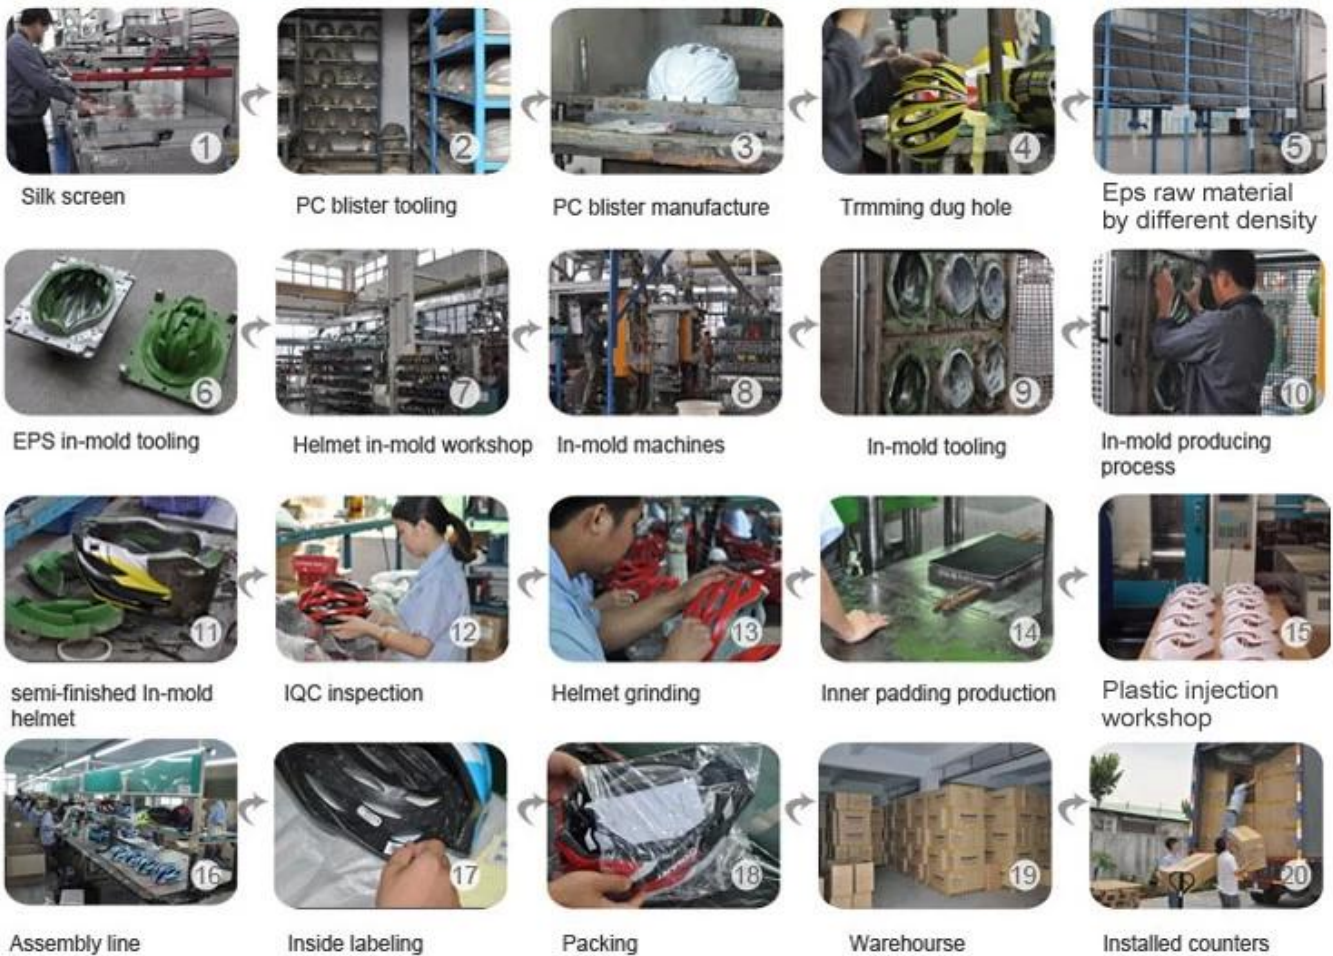

### Our In-house Testing Lab

*Logo style: Dome, Metal, UV-Dart sticker, Water decal.*

**Шлем производства процедура является как ниже:**

шелкография → PC блистер оснастка → Производство блистерной PC → Обрезка вырыли яму → EPS сырья по различной плотности → EPS в формы инструмента → семинар в плесень шлем → в плесень машины → в формы инструмента → процесс производства в процессе формования → полуфабрикатов в плесень шлем → Фотобарабаны инспекции → Шлем шлифовальные → Внутренняя прокладка производство → пластиковые инъекций мастерская → Сборочная линия →внутри маркировки → Упаковка → склад → установлены счетчики.

## Production Procedure