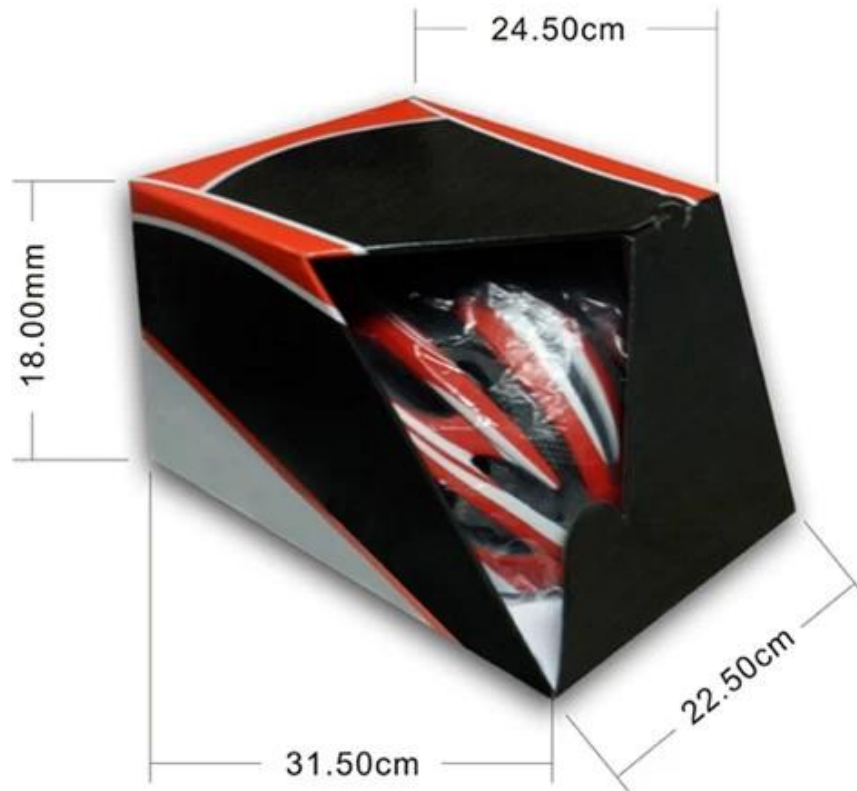

Описание довольно велосипед шлемы:

Внешний материал: PC

Материал подкладки: высокая плотность черный EPS

Размер: S/M(54-58cm); M/L(58-62cm)

Вес: 220 г

Цвет: Pantone

Аксессуары: ХедРинг подходят системы, быстрый релиз пряжка, ПА ляжки и съёмные прокладки.

Фотографии детали Лучший спортивный мотоцикл шлем:

Раскагаіng информация

Штук в упаковке: 12 шт/коробка

Пакет измерения: 73 X 58 X 35 см

Вес брутто: 6,50 кг

Тип упаковки: 1PCS/PP мешок wth коробка цвета, 12 шт в коробке коричневый

Packaging

Items per Carton: 12 Pieces/Carton

Package Measurements: 73X58X35 cm

Gross Weight: 6.50 kg

Package Type: 1PCS/PP bag wth color box, 12 PCS PER BROWN CARTON

Окружность головы знание Восхождение шлем:

Европейский муляжа головы:

Овальной формы шлем предназначен для Райдер головы с измерением, которое значительно подходит для европейцев.

Общий муляжа головы:

Общий муляжа головы шлем предназначен для Райдер в голову с измерением, который является чуть дольше фронт ту бэк чем его измерения side-to-side.