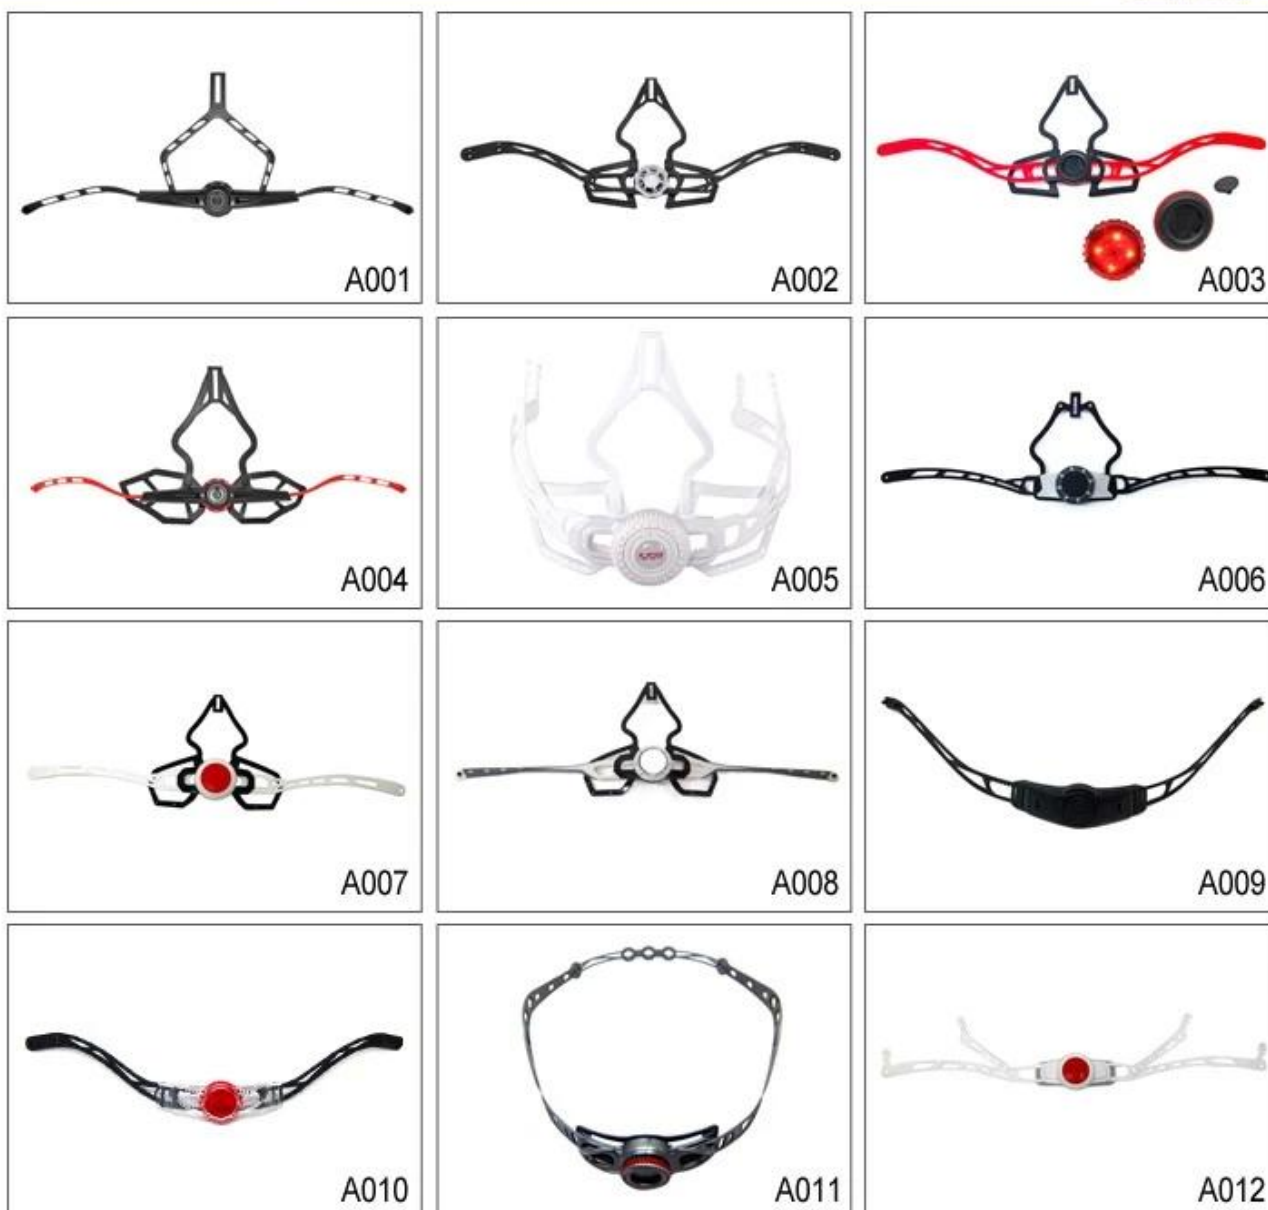

Спецификация шлема горы МТВ:

Особенности

Оптический экран с магнитным крепления, аэродинамическая труба автоматизированного проектирования, съемный / мощный комфорт обивка, легкий вес ляжки с Slimline пряжкой.

Buckle Options

B001

ITW standard helmet buckle

Traditional helmet buckle

B002

Patent self-developed magnetic buckle

Fidlock magnetic buckle

B003

Adjustment System Options

Там различные виды внутренних вариантов набивка ткани.

EVA колодки: Это закрытая клетка и непроницаем для воды, имеет упругий вид.

Сетка колодки: это может предотвратить пыль и мелкое насекомое летать в шлем во время дикой езды.