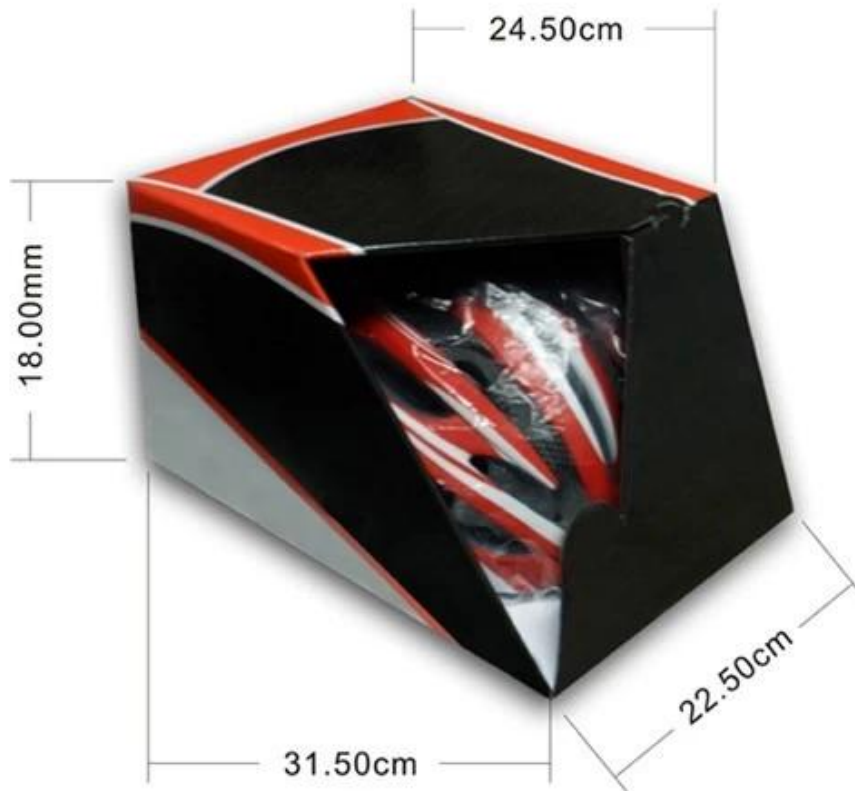

Packaging

Items per Carton: 12 Pieces/Carton

Package Measurements: 73X58X35 cm

Gross Weight: 6.50 kg

Package Type: 1PCS/PP bag wth color box, 12 PCS PER BROWN CARTON

О нашем муляжа

Европейский муляжа:

Образный шлем Овальный предназначен для головы велосипедиста с размером, который значительно подходит для европейцев.