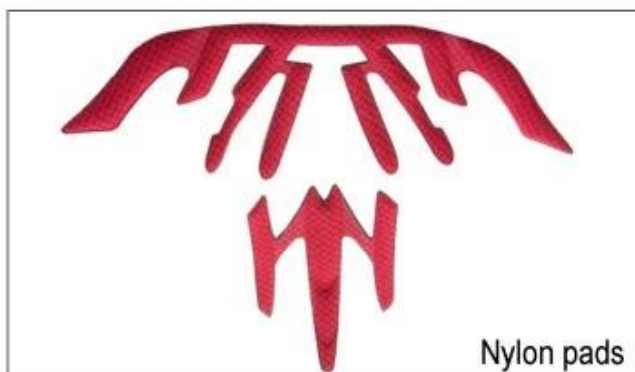

A008

A009

A010

A011

A012

Там различные виды внутренних вариантов набивка ткани.

EVA колодки: Это закрытая клетка и непроницаем для воды, имеет упругий вид.

Сетка колодки: это может предотвратить пыль и мелкое насекомое летать в шлем во время дикой езды.

## Inner Padding Fabric Options

EVA pads

Mesh pads

Nylon pads

Velvet pads

Cool max pads

Low quality pads

Воздухопроницаемость и комфорт чрезвычайно важны, поэтому Манта особенности AirLite ремни, которые на 15% легче, чем стандартный шлем ремешок. Tetoron ремни легче, прочнее и более дышащей, чем обычный шлем ремень. Они также не прилипают к лицу так же легко, когда температура начинает возрастать. Быстро ляжки Адаптивная система может быть легко и непрерывно с учетом вашей точной формы головы. Шлем надежно остается на голове во всех ситуациях и ляжки ремни всегда находятся в лучшем положении.