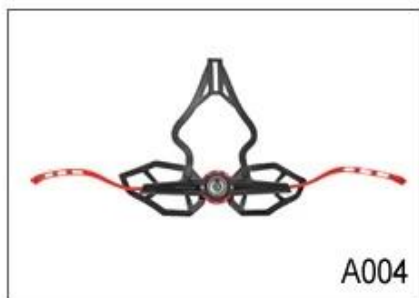

Adjustment System Options

A001

A002

A003

A004

A005

A006

A007

A008

A009

A010

A011

A012

Там различные виды внутренних вариантов набивка ткани.

EVA колодки: Это закрытая клетка и непроницаем для воды, имеет упругий вид.

Сетка колодки: это может предотвратить пыль и мелкое насекомое летать в шлем во время дикой езды.