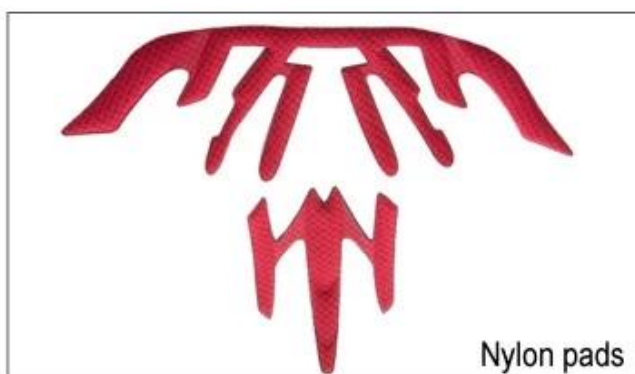

A008

A009

A010

A011

A012

Там различные виды внутренних вариантов набивка ткани.

EVA колодки: Это закрытая клетка и непроницаем для воды, имеет упругий вид.

Сетка колодки: это может предотвратить пыль и мелкое насекомое летать в шлем во время дикой езды.

Низкое качество прокладки: легко сломаны после того, как трение с волосами, неудобно и жарко.

Inner Padding Fabric Options

EVA pads

Mesh pads

Nylon pads

Velvet pads

Cool max pads

Low quality pads

Воздухопроницаемость и комфорт чрезвычайно важны, поэтому Манта особенности AirLite ремни, которые на 15% легче, чем стандартный шлем ремешок. Tetoron ремни легче, прочнее и более дышащей, чем обычный шлем ремень. Они также не прилипают к лицу так же легко, когда температура начинает возрастать. Быстро ляжки Адаптивная система может быть легко и непрерывно с учетом вашей точной формы головы. Шлем надежно остается на голове во всех ситуациях и ляжки ремни всегда находятся в лучшем положении.