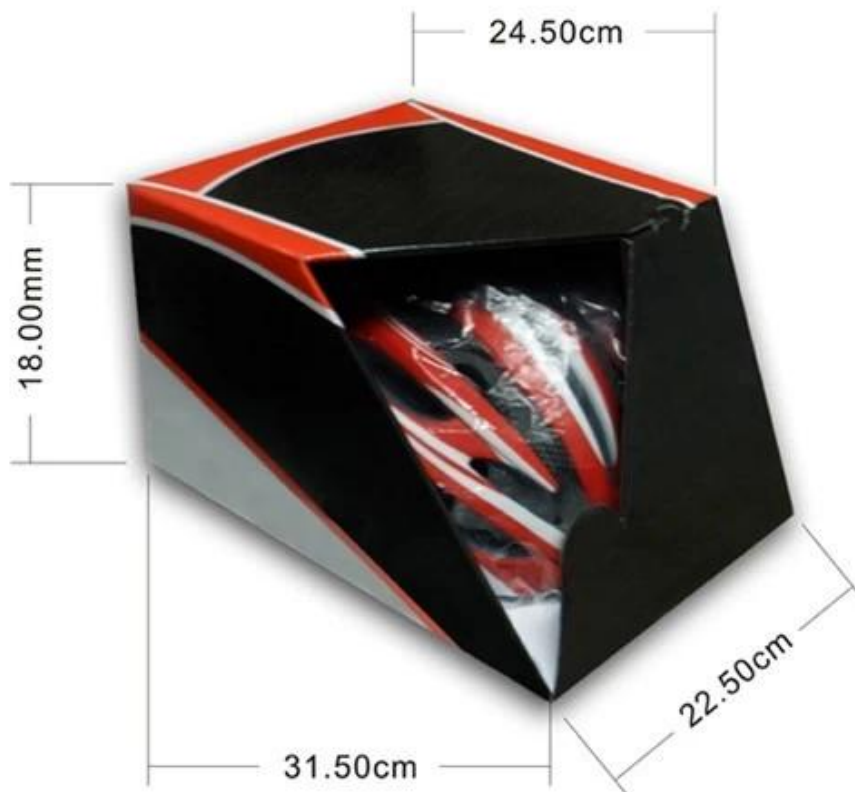

Сделайте каждый шаг с нами безопасным & Amp; доволен !

Packaging

Items per Carton: 12 Pieces/Carton

Package Measurements: 73X58X35 cm

Gross Weight: 6.50 kg

Package Type: 1PCS/PP bag wth color box, 12 PCS PER BROWN CARTON