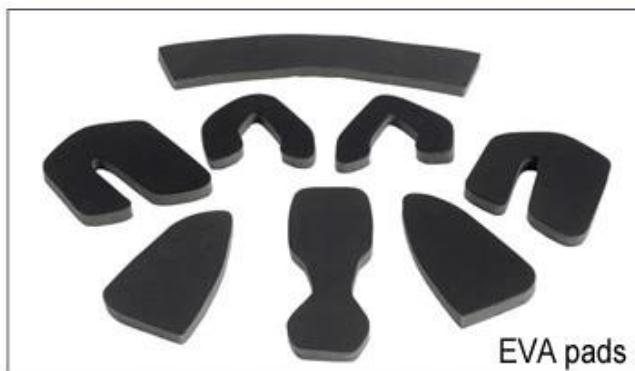

Adjustment System Options

Там различные виды внутренних вариантов набивка ткани.

EVA колодки: Это закрытая клетка и непроницаем для воды, имеет упругий вид.

Сетка колодки: это может предотвратить пыль и мелкое насекомое летать в шлем во время дикой езды.

Низкое качество прокладки: легко сломаны после того, как трение с волосами, неудобно и жарко.

EVA pads

Mesh pads

Nylon pads

Velvet pads

Cool max pads

Low quality pads

Окружность головы знание специализированных шлемов: