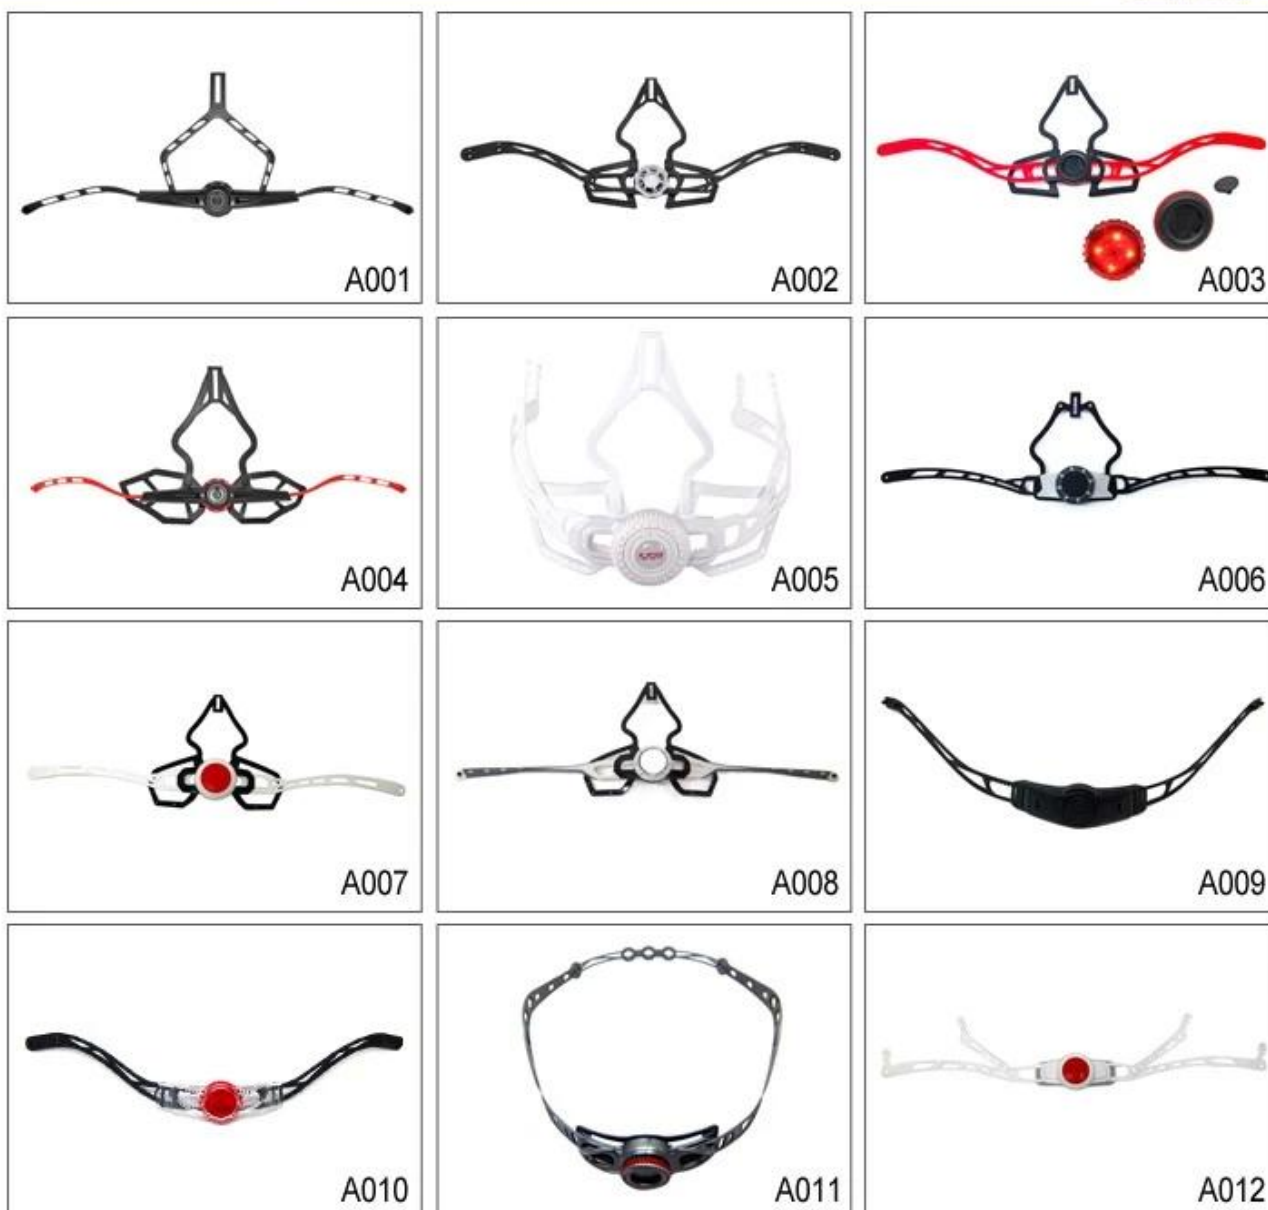

Спецификация шлема углерода велосипеда:

Особенности

Оптический экран ж / магнитного крепления, аэродинамическая труба автоматизированного проектирования, съемный / моющийся комфорт обивка, легкий вес ляжки с Slimline пряжкой.

Buckle Options

B001

ITW standard helmet buckle

Traditional helmet buckle

B002

Patent self-developed magnetic buckle

Fidlock magnetic buckle

B003

Adjustment System Options

Там различные виды внутренних вариантов набивка ткани.

EVA колодки: Это закрытая клетка и непроницаем для воды, имеет упругий вид.

Сетка колодки: это может предотвратить пыль и мелкое насекомое летать в шлем во время дикой езды.