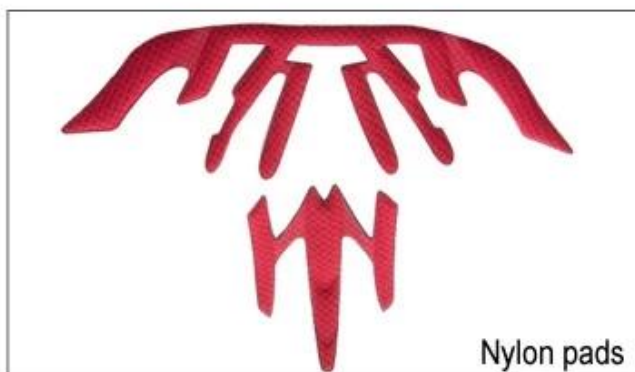

Adjustment System Options

Там различные виды внутренних вариантов набивка ткани.

EVA колодки: Это закрытая клетка и непроницаем для воды, имеет упругий вид.

Сетка колодки: это может предотвратить пыль и мелкое насекомое летать в шлем во время дикой езды.

Нейлон колодки: антибактериальные и безвредный для кожи, легко чистить.

Бархатные колодки: очень мягкие и комфортные ощущения.

Классные макс лап: очень высокого класса, могут держать волосы в сухом и прохладном во время езды.

Низкое качество прокладки: легко сломаны после того, как трение с волосами, неудобно и жарко.

EVA pads

Mesh pads

Nylon pads

Velvet pads

Cool max pads

Low quality pads

Окружность головы знание специализированных шлемов: