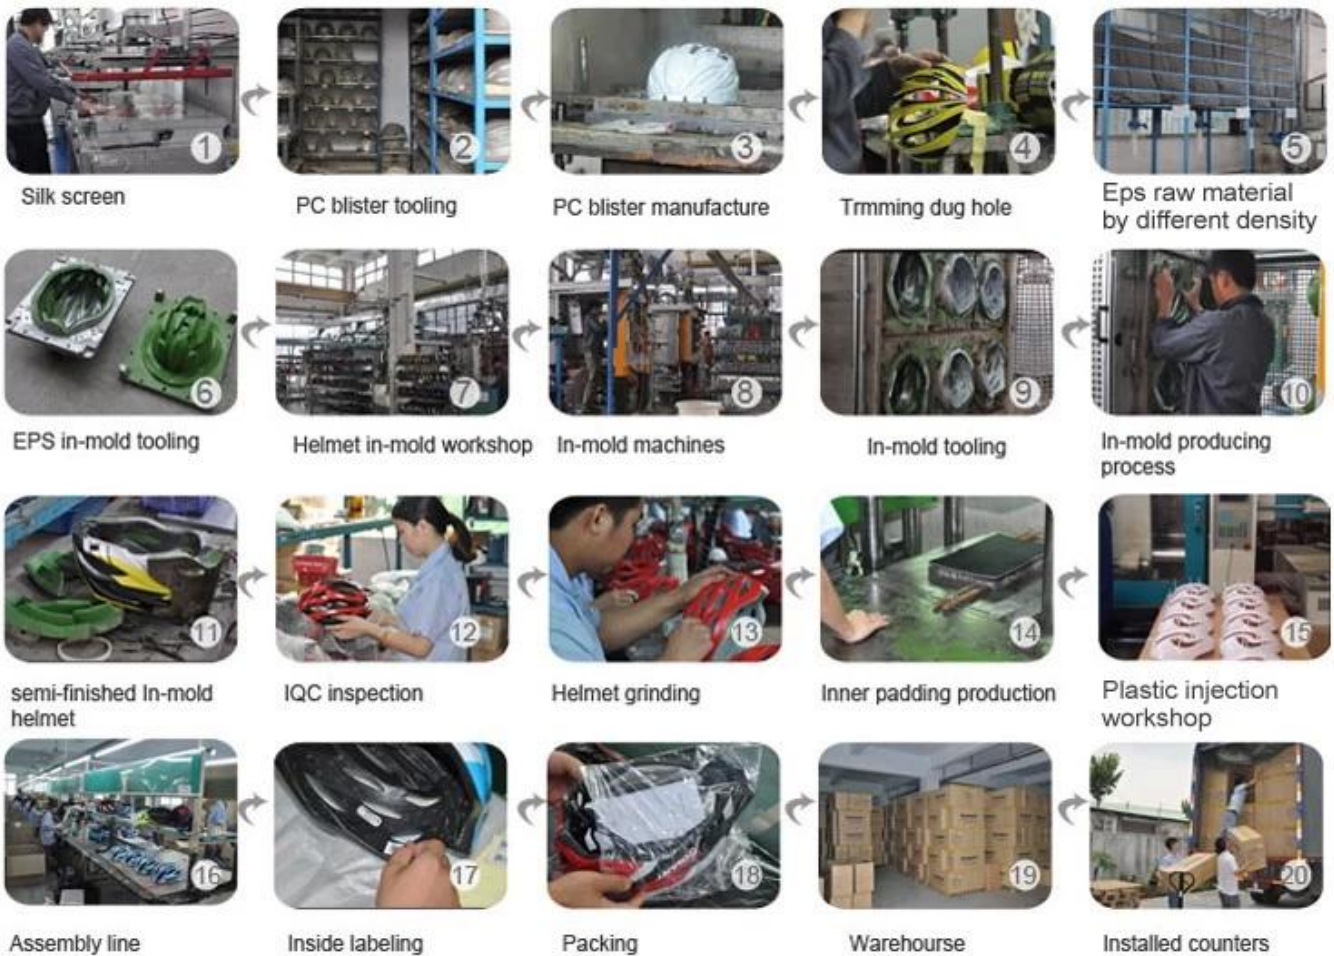

Production Procedure

ПОЧЕМУ НАС:

Есть несколько преимуществ:

- -Качество: с системой управления качества и первоклассных продуктов
- -OEM и ODM: мы можем предоставить OEM и ODM услуг для клиентов
- -R & D команда: С профессиональным и Независимая Группа технического развития
- -Цена: У нас есть наш собственный производственной линии, чтобы снизить цену до минимума
- -Патент: Мы постоянно внедряем запатентованной технологии продуктов
- -Сервис: Идеальный послепродажное обслуживание, поэтому удовлетворенность