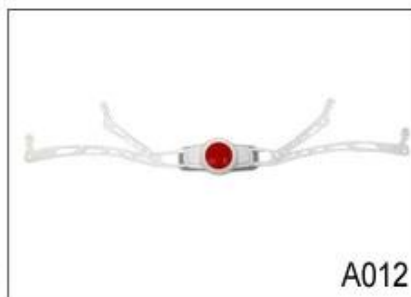

A008

A009

A010

A011

A012

Там различные виды внутренних вариантов набивка ткани.

EVA колодки: Это закрытая клетка и непроницаем для воды, имеет упругий вид.

Сетка колодки: это может предотвратить пыль и мелкое насекомое летать в шлем во время дикой езды.