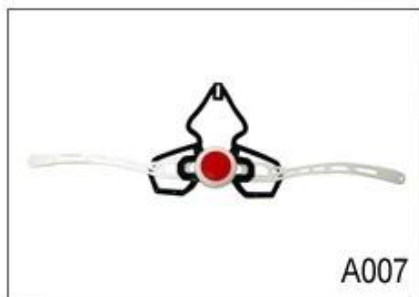

Adjustment System Options

A001

A002

A003

A004

A005

A006

A007

A008

A009

A010

A011

A012

Там различные виды внутренних вариантов набивка ткани.

EVA колодки: Это закрытая клетка и непроницаем для воды, имеет упругий вид.

Сетка колодки: это может предотвратить пыль и мелкое насекомое летать в шлем во время дикой езды.