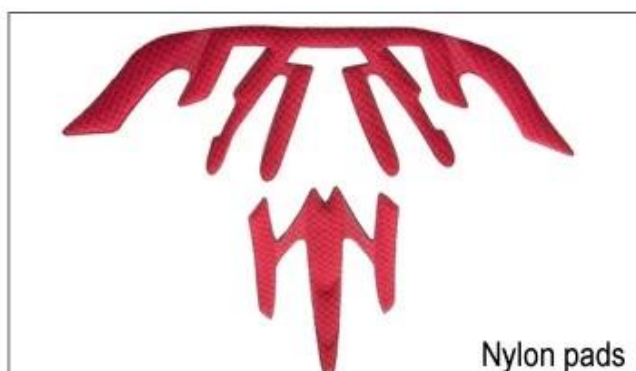

A008

A009

A010

A011

A012

Там различные виды внутренних вариантов набивка ткани.

EVA колодки: Это закрытая клетка и непроницаем для воды, имеет упругий вид.

Сетка колодки: это может предотвратить пыль и мелкое насекомое летать в шлем во время дикой езды.

Нейлон колодки: антибактериальные и безвредный для кожи, легко чистить.

Бархатные колодки: очень мягкие и комфортные ощущения.

Классные макс лап: очень высокого класса, могут держать волосы в сухом и прохладном во время езды.

Низкое качество прокладки: легко сломаны после того, как трение с волосами, неудобно и жарко.

EVA pads

Mesh pads

Nylon pads

Velvet pads

Cool max pads

Low quality pads

Окружность головы знания стильный шлем велосипеда: