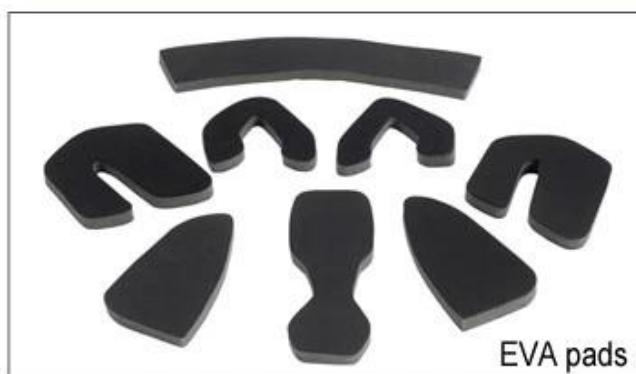

Adjustment System Options

A001

A002

A003

A004

A005

A006

A007

A008

A009

A010

A011

A012

Там различные виды внутренних вариантов набивка ткани.

EVA колодки: Это закрытая клетка и непроницаем для воды, имеет упругий вид.

Сетка колодки: это может предотвратить пыль и мелкое насекомое летать в шлем во время дикой езды.

Низкое качество прокладки: легко сломаны после того, как трение с волосами, неудобно и жарко.

EVA pads

Mesh pads

Nylon pads

Velvet pads

Cool max pads

Low quality pads

Окружность головы знания стильный шлем велосипеда: