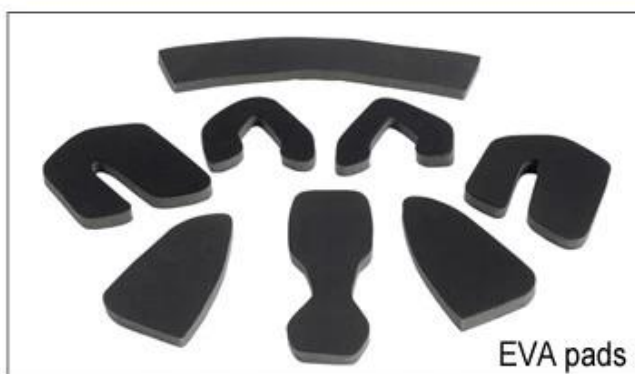

Adjustment System Options

Там различные виды внутренних вариантов набивка ткани.

EVA колодки: Это закрытая клетка и непроницаем для воды, имеет упругий вид.

Сетка колодки: это может предотвратить пыль и мелкое насекомое летать в шлем во время дикой езды.

Низкое качество прокладки: легко сломаны после того, как трение с волосами, неудобно и жарко.

Inner Padding Fabric Options

EVA pads

Mesh pads

Nylon pads

Velvet pads

Cool max pads

Low quality pads