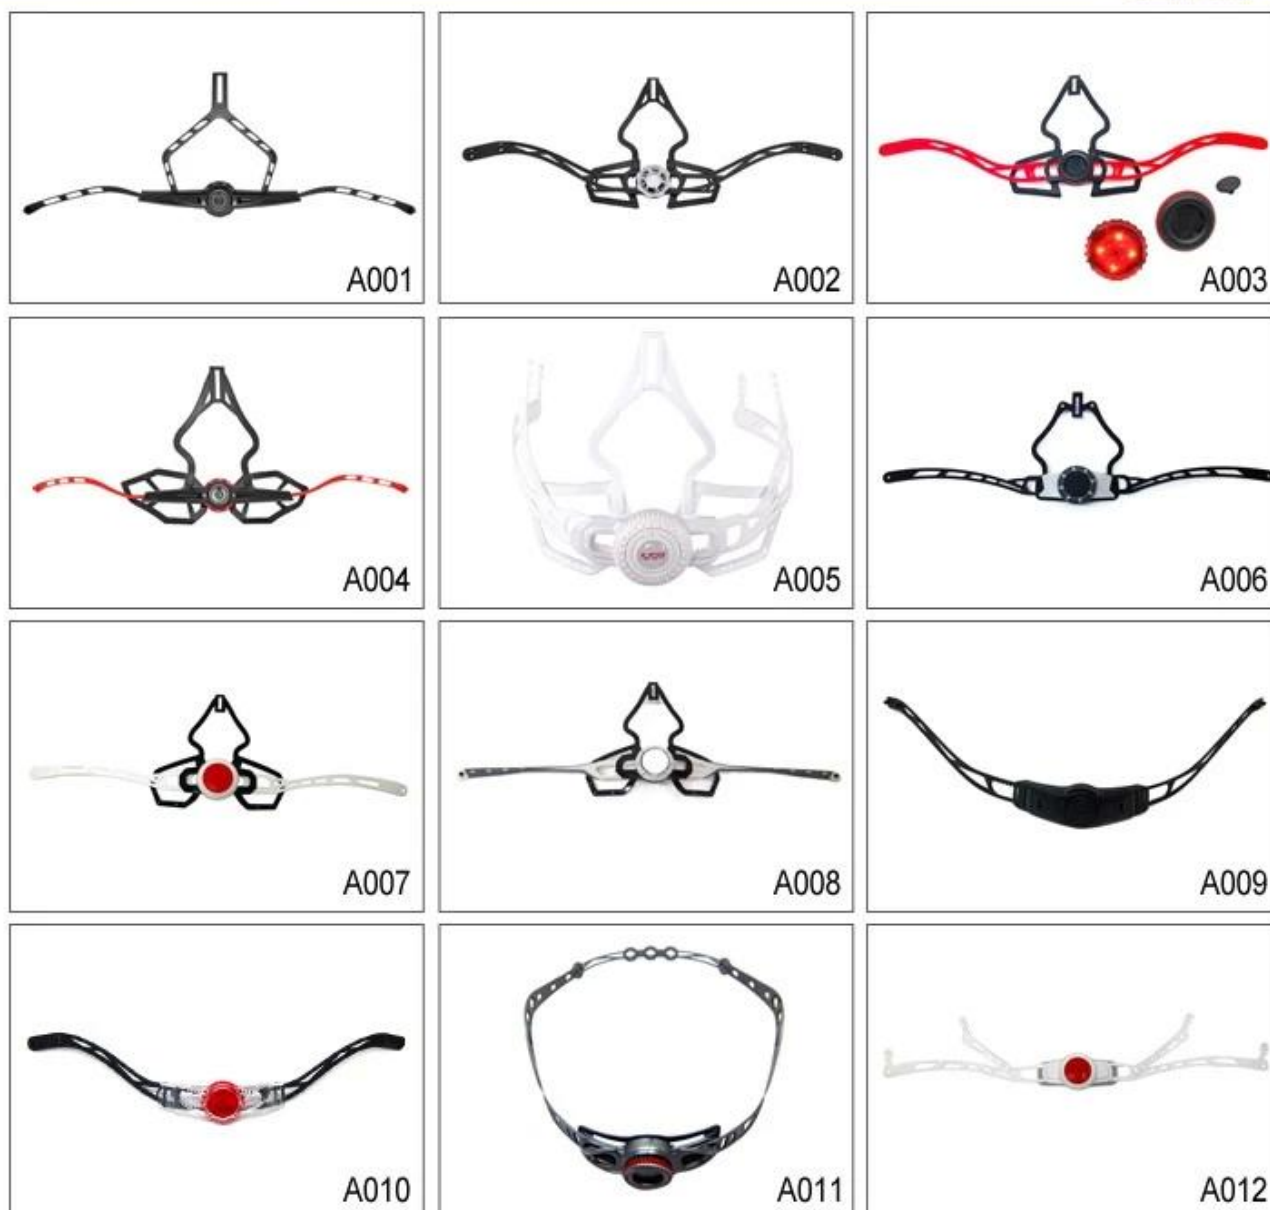

Настроенные сорта цветов шлема аксессуаров для вашего свободно выбора:

- Доступен шлем запирающийся ремешок делитель цвета сортов.
- Доступный шлем ремень пряжка в сортов цветов.
- Доступный шлем держатель ремешок в сортов цветов.

Buckle Options

ITW standard helmet buckle

Traditional helmet buckle

Patent self-developed magnetic buckle

Fidlock magnetic buckle

We can also customize various colors buckle.

Не удивляйтесь! Как на заводе с 23-летним R & D опыт, мы разработали серия регуляров для различных шлемов & соответствуют различным конструкции шлема Вы можете найти Up & усилитель!; Вниз регулятор, Y форма регулятора, регулятор LED, полный головка регулятора, прозрачный регулятор, интегрированный регулятор, и т.д. все на нашем заводе! Более того, для того, чтобы удовлетворить ваши потребности бренд, мы можем добавить логотип наклейки или настроить свой эксклюзивный регулятор согласно вашей конструкции или идеи! Многоцветных сочетание наших корректировок также является одним из его highlights. Мы обещают каждый вращающийся регулятор циферблат хорошо сделано и усилителя; может предоставить вам удобный & стабильная фитинга опыт!

Adjustment System Options

Там различные виды внутренних вариантов набивка ткани.

EVA колодки: Это закрытая клетка и непроницаем для воды, имеет упругий вид.

Сетка колодки: это может предотвратить пыль и мелкое насекомое летать в шлем во время дикой езды.