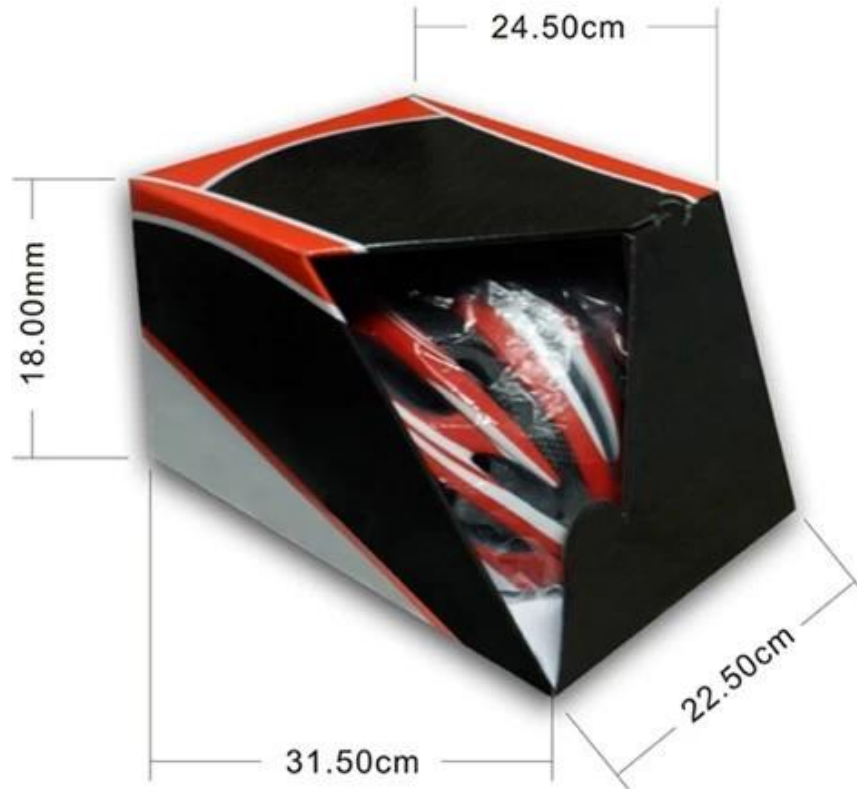

Описание продукта

Спецификация продукции

Имя элемента	синий и красный красивый шаблон печати для малышей мотоцикл шлем
Размер:	M 52-57 см
Цвет	Красный и синий
Материал	ПВХ оболочке EPS-форма
МОQ	500 ШТ
Сертификация	CE EN 1078

Фотография

Упаковка и доставка

Упаковки и доставки

Пакет	1. 1шт/PP мешок с коробкой, 10шт картон 92 * 33 * 47 см 2. картонной упаковки за пределами
Доставки	Fedex/DHL/UPS/ТНТ или морским транспортом

Packaging

Items per Carton: 12 Pieces/Carton

Package Measurements: 73X58X35 cm

Gross Weight: 6.50 kg

Package Type: 1PCS/PP bag with color box, 12 PCS PER BROWN CARTON

Вводу

У нас есть проход ниже тест:

ASTM F1447-06 ASTM F1952-09
ASTM F1492-08 ASTM F1898-08
ASTM F1163-04a ASTM F2040-11
ASTMF1045-2007 CPSC 1203
BS-EN1078:2012 BS-EN1077:2007