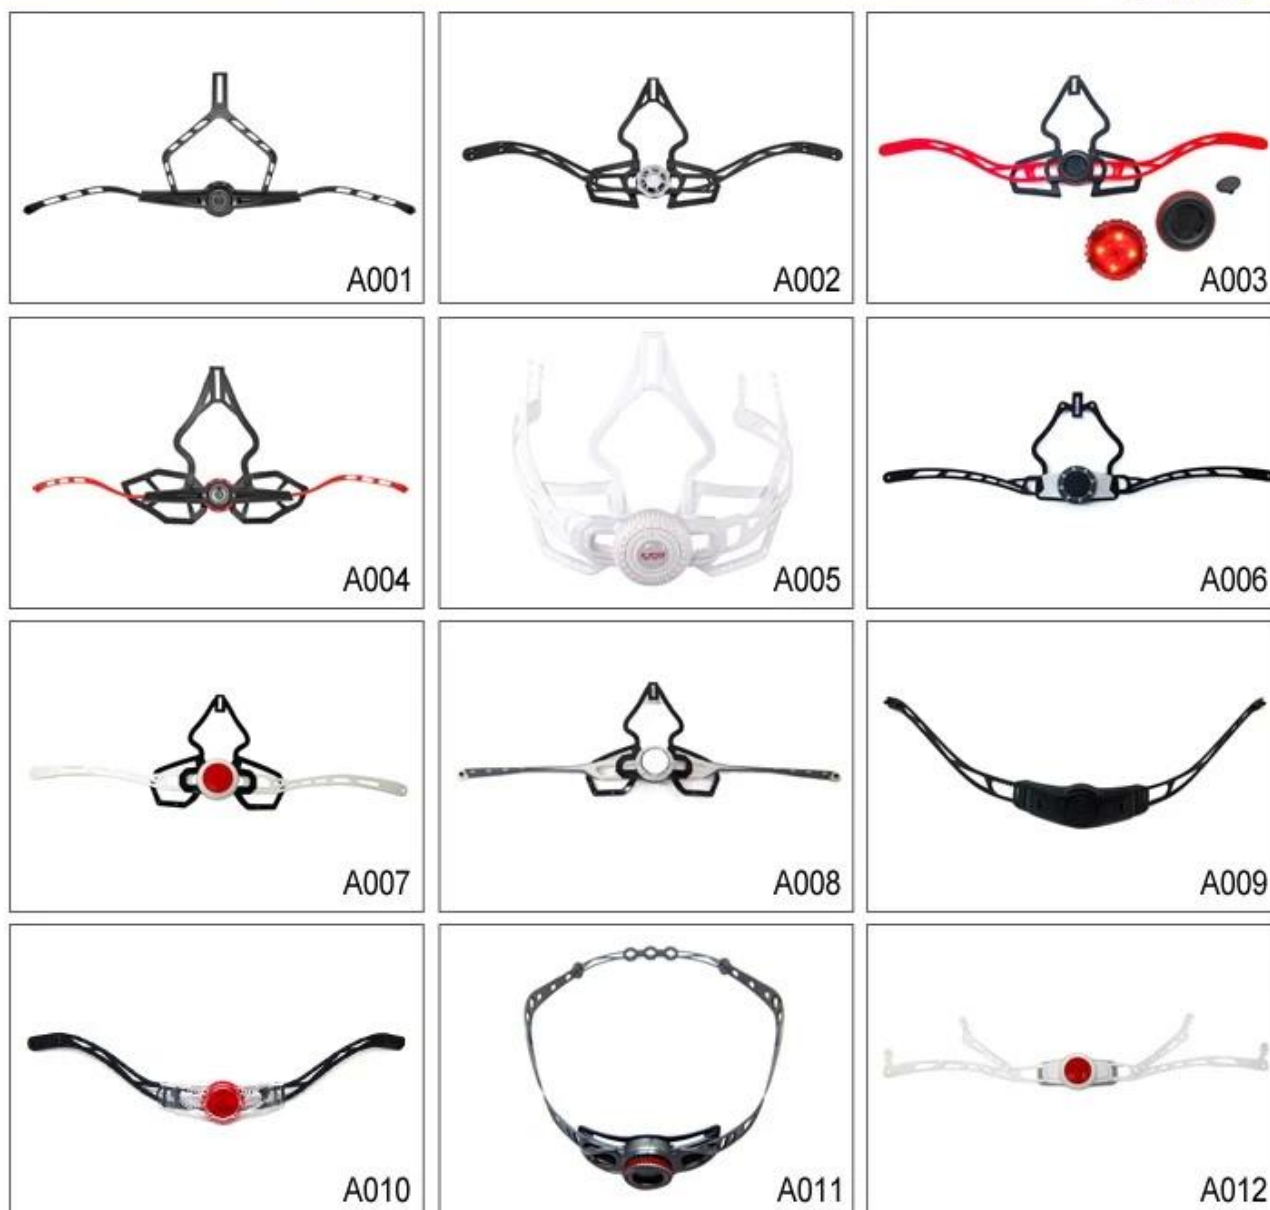

Спецификация шлема горы МТВ:

Особенности

Оптический экран ж / магнитного крепления, аэродинамическая труба автоматизированного проектирования, съемный / моющийся комфорт обивка, легкий вес лямки с Slimline пряжкой.

Настроенные сорта цветов шлема аксессуаров для вашего свободно выбора:

- Доступен шлем запирающийся ремешок делитель цвета сортов.
- Доступный шлем ремень пряжка в сортов цветов.
- Доступный шлем держатель ремешок в сортов цветов.

Buckle Options

B001

ITW standard helmet buckle

Traditional helmet buckle

B002

Patent self-developed magnetic buckle

Fidlock magnetic buckle

B003

Adjustment System Options

Там различные виды внутренних вариантов набивка ткани.

EVA колодки: Это закрытая клетка и непроницаем для воды, имеет упругий вид.

Сетка колодки: это может предотвратить пыль и мелкое насекомое летать в шлем во время дикой езды.