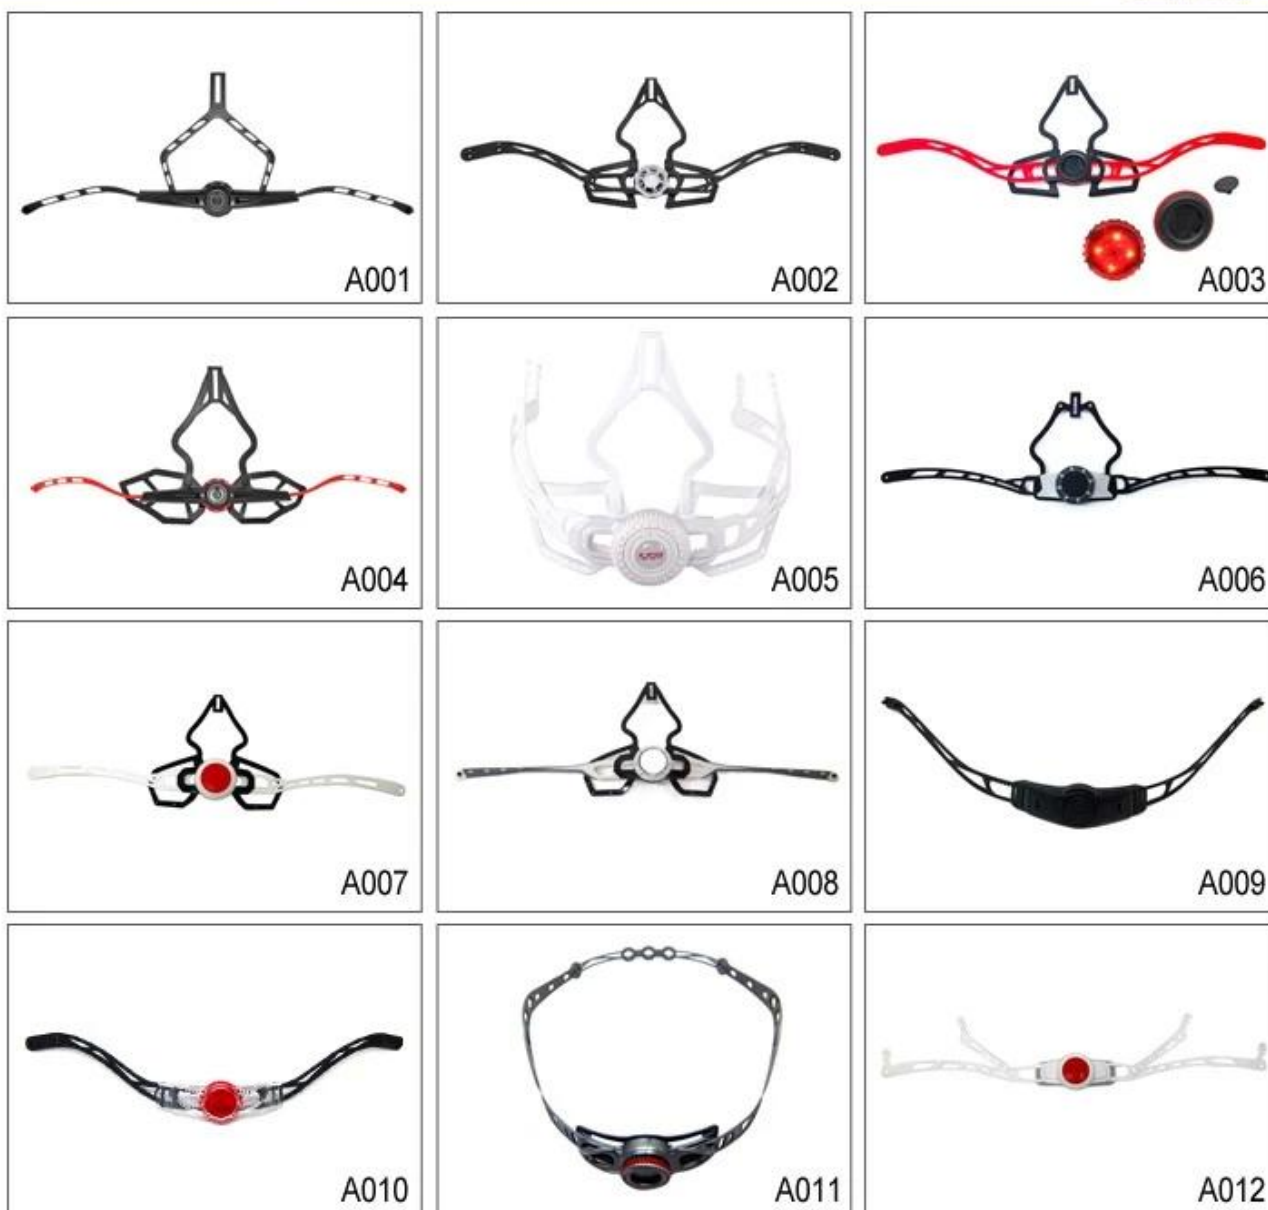

Buckle Options

B001

ITW standard helmet buckle

Traditional helmet buckle

B002

Patent self-developed magnetic buckle

Fidlock magnetic buckle

B003

Adjustment System Options

Там различные виды внутренних вариантов набивка ткани.

EVA колодки: Это закрытая клетка и непроницаем для воды, имеет упругий вид.

Сетка колодки: это может предотвратить пыль и мелкое насекомое летать в шлем во время дикой езды.