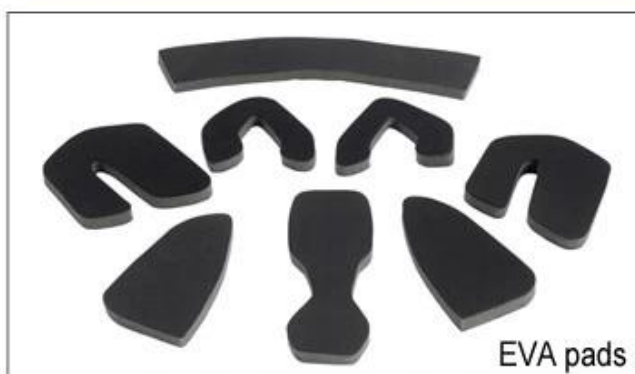

Adjustment System Options

Там различные виды внутренних вариантов набивка ткани.

EVA колодки: Это закрытая клетка и непроницаем для воды, имеет упругий вид.

Сетка колодки: это может предотвратить пыль и мелкое насекомое летать в шлем во время дикой езды.

Низкое качество прокладки: легко сломаны после того, как трение с волосами, неудобно и жарко.

EVA pads

Mesh pads

Nylon pads

Velvet pads

Cool max pads

Low quality pads

Окружность головы знания стильный шлем велосипеда: