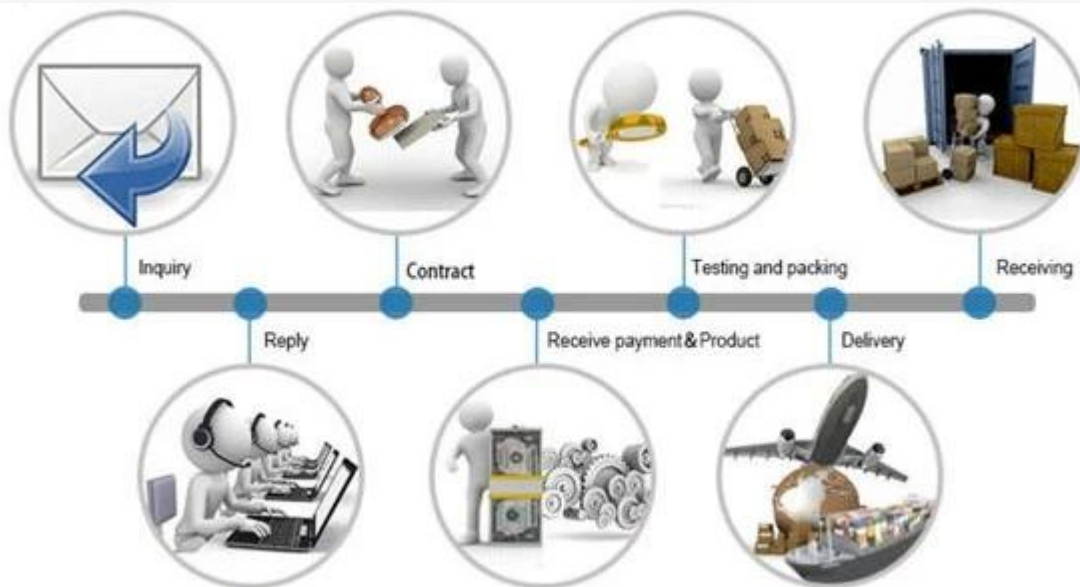

process для заказа

тестирование

Чтобы **производство качественных шлемов**, Мы узнаем не только из теории дизайна, но и добиться прогресса от тестирования результата! Вот почему наш завод оснащен профессиональной испытательной лабораторией, чтобы гарантировать, что каждый проект является практичным и усилителя; поддающийся! Наше стандартное тестирование является более строгим, чем связанных с требованиями к сертификатам, поэтому мы можем обещать модель, которую мы обеспечиваем определенно может пройти соответствующее испытание третьей стороной!