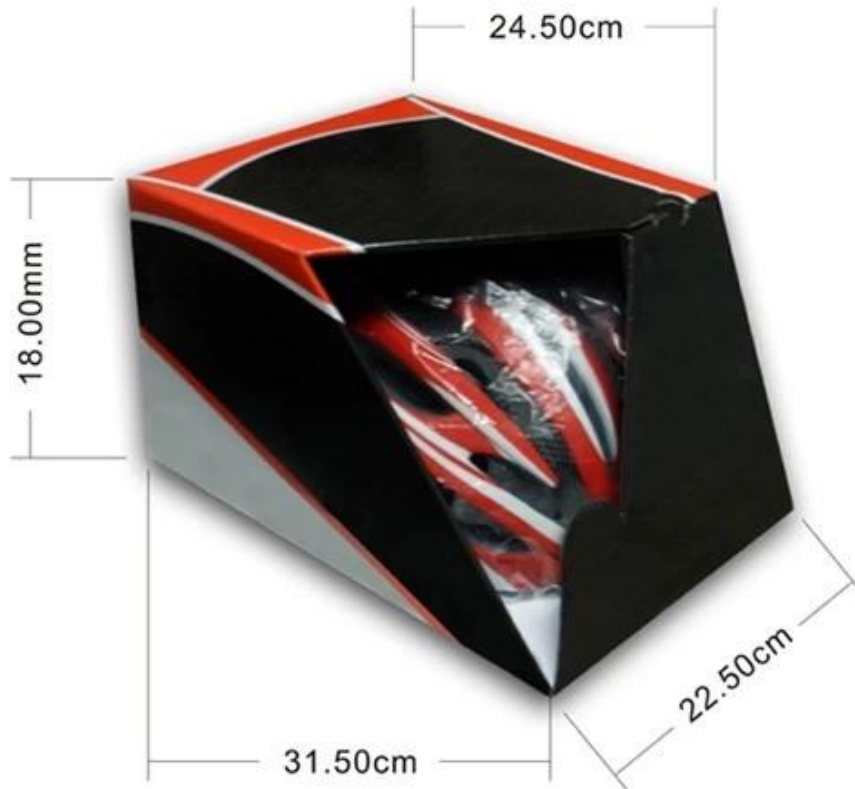

описание продукта

Продукты Спецификация

Название предмета	синий и красный красивый рисунок печати для шлемов детского цикла
Размер:	M 52-57cm
цвет	Red & Amp; Синий
материал	ПВХ-оболочка форма EPS-
MOQ	500 PCS
сертификация	CE EN 1078

Packaging

Items per Carton: 12 Pieces/Carton

Package Measurements: 73X58X35 cm

Gross Weight: 6.50 kg

Package Type: 1PCS/PP bag with color box, 12 PCS PER BROWN CARTON

Cetification

У нас есть пройти тест ниже: