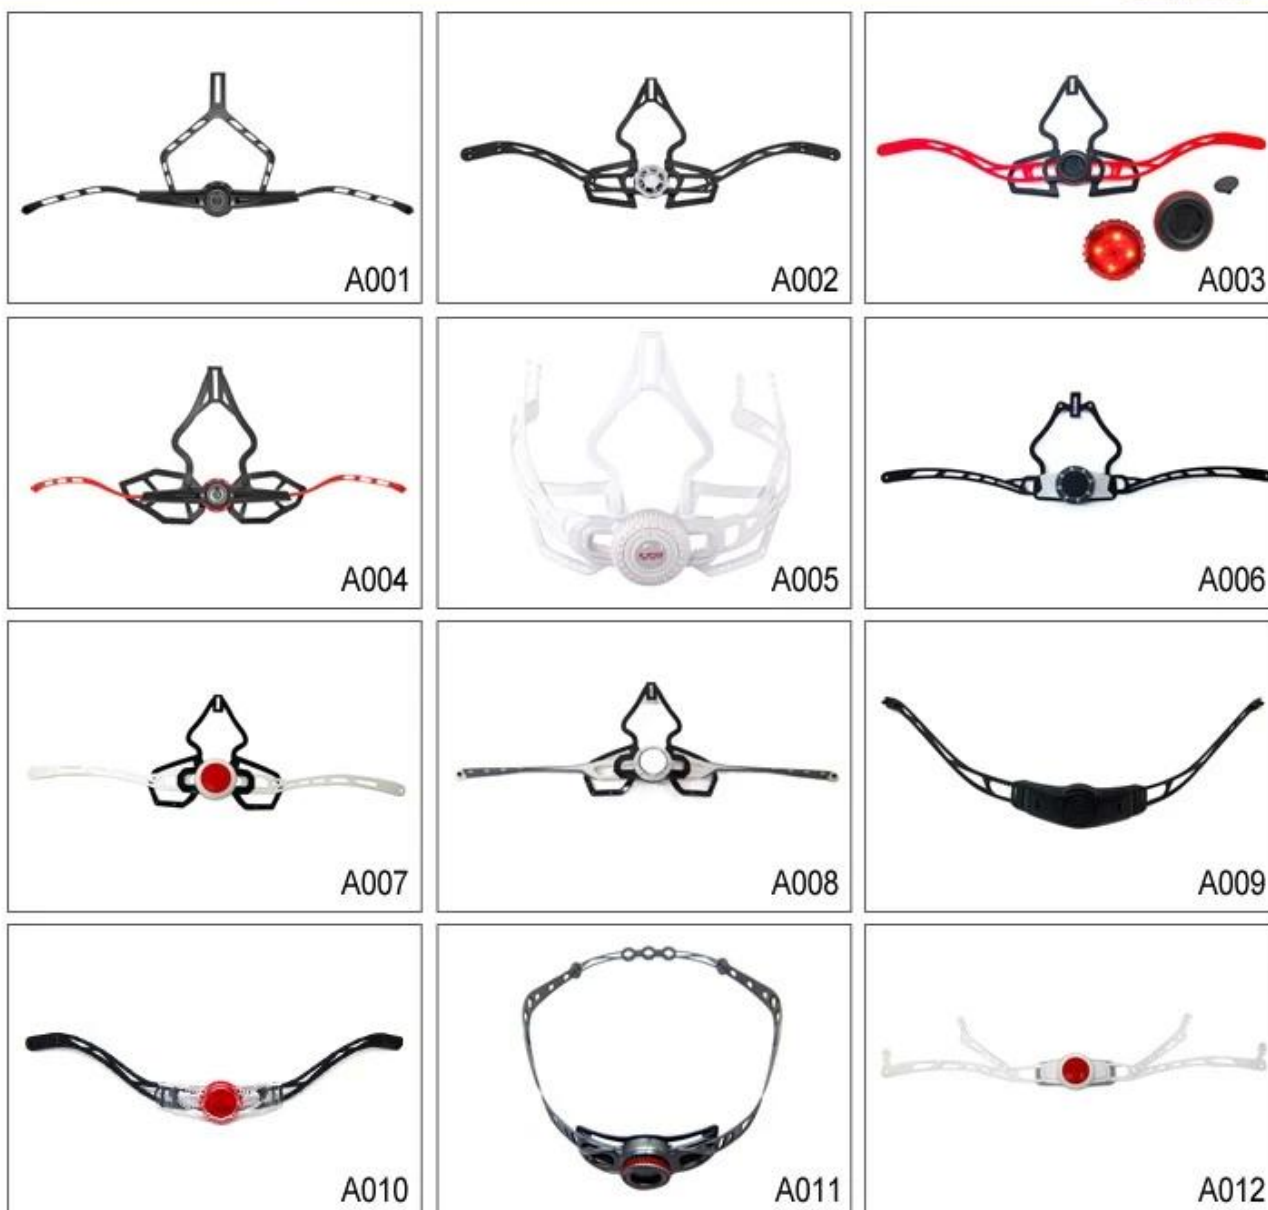

**В изображения детали дешевого шлема велосипеда:**

## Buckle Options

B001

ITW standard helmet buckle

Traditional helmet buckle

B002

Patent self-developed magnetic buckle

Fidlock magnetic buckle

B003

## Adjustment System Options

Там различные виды внутренних вариантов набивка ткани.

EVA колодки: Это закрытая клетка и непроницаем для воды, имеет упругий вид.

Сетка колодки: это может предотвратить пыль и мелкое насекомое летать в шлем во время дикой езды.