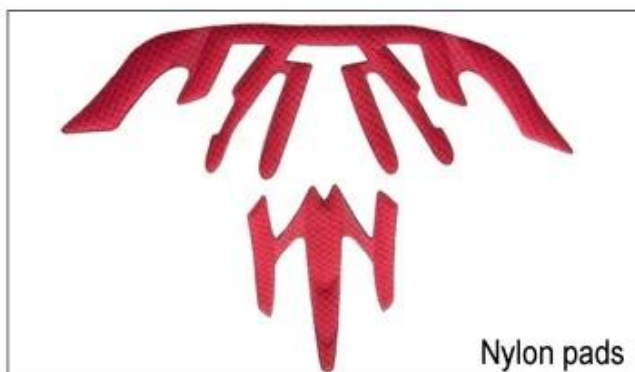

Низкое качество прокладки: легко сломаны после того, как трение с волосами, неудобно и жарко.

Inner Padding Fabric Options

EVA pads

Mesh pads

Nylon pads

Velvet pads

Cool max pads

Low quality pads

Воздухопроницаемость и комфорт чрезвычайно важны, поэтому Манта особенности AirLite ремни, которые на 15% легче, чем стандартный шлем ремешок. Tetoron ремни легче, прочнее и более дышащей, чем обычный шлем ремень. Они также не прилипают к лицу так же легко, когда температура начинает возрастать. Быстро ляжки Адаптивная система может быть легко и непрерывно с учетом вашей точной формы головы. Шлем надежно остается на голове во всех ситуациях и ляжки ремни всегда находятся в лучшем положении.