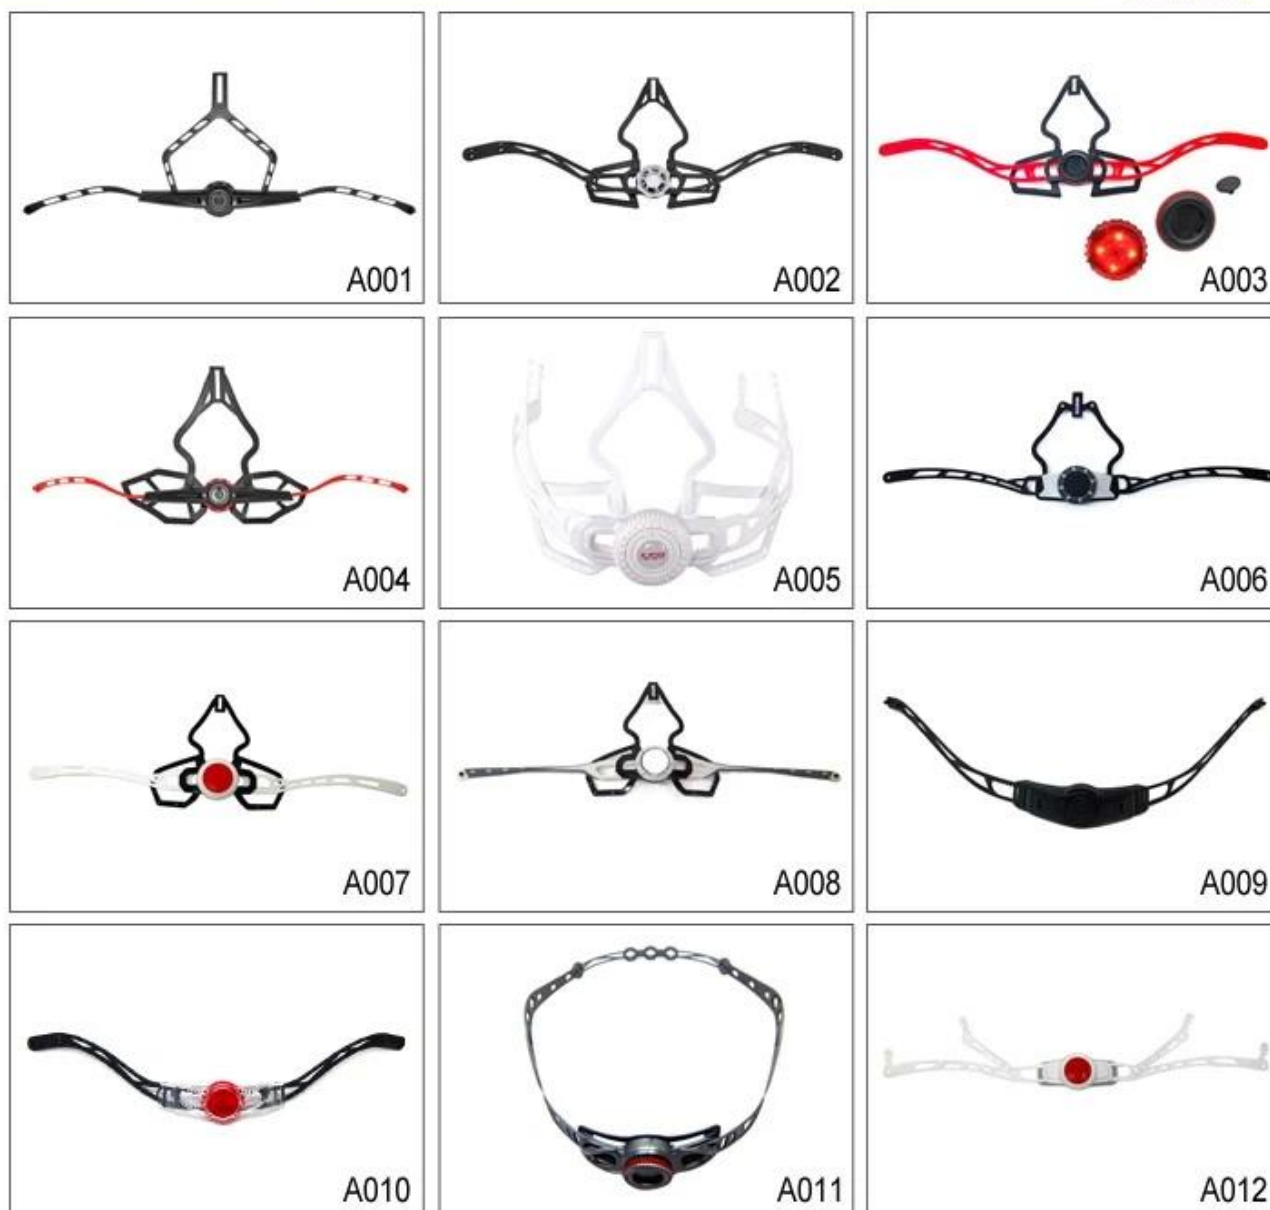

Настроенные сорта цветов шлема аксессуаров для вашего свободно выбора:

- Доступен шлем запирающийся ремешок делитель цвета сортов.
- Доступный шлем ремень пряжка в сортов цветов.

- Доступный шлем держатель ремешок в сортов цветов.

## Buckle Options

B001

ITW standard helmet buckle

Traditional helmet buckle

B002

Patent self-developed magnetic buckle

Fidlock magnetic buckle

B003

## Adjustment System Options

Там различные виды внутренних вариантов набивка ткани.

EVA колодки: Это закрытая клетка и непроницаем для воды, имеет упругий вид.

Сетка колодки: это может предотвратить пыль и мелкое насекомое летать в шлем во время дикой езды.