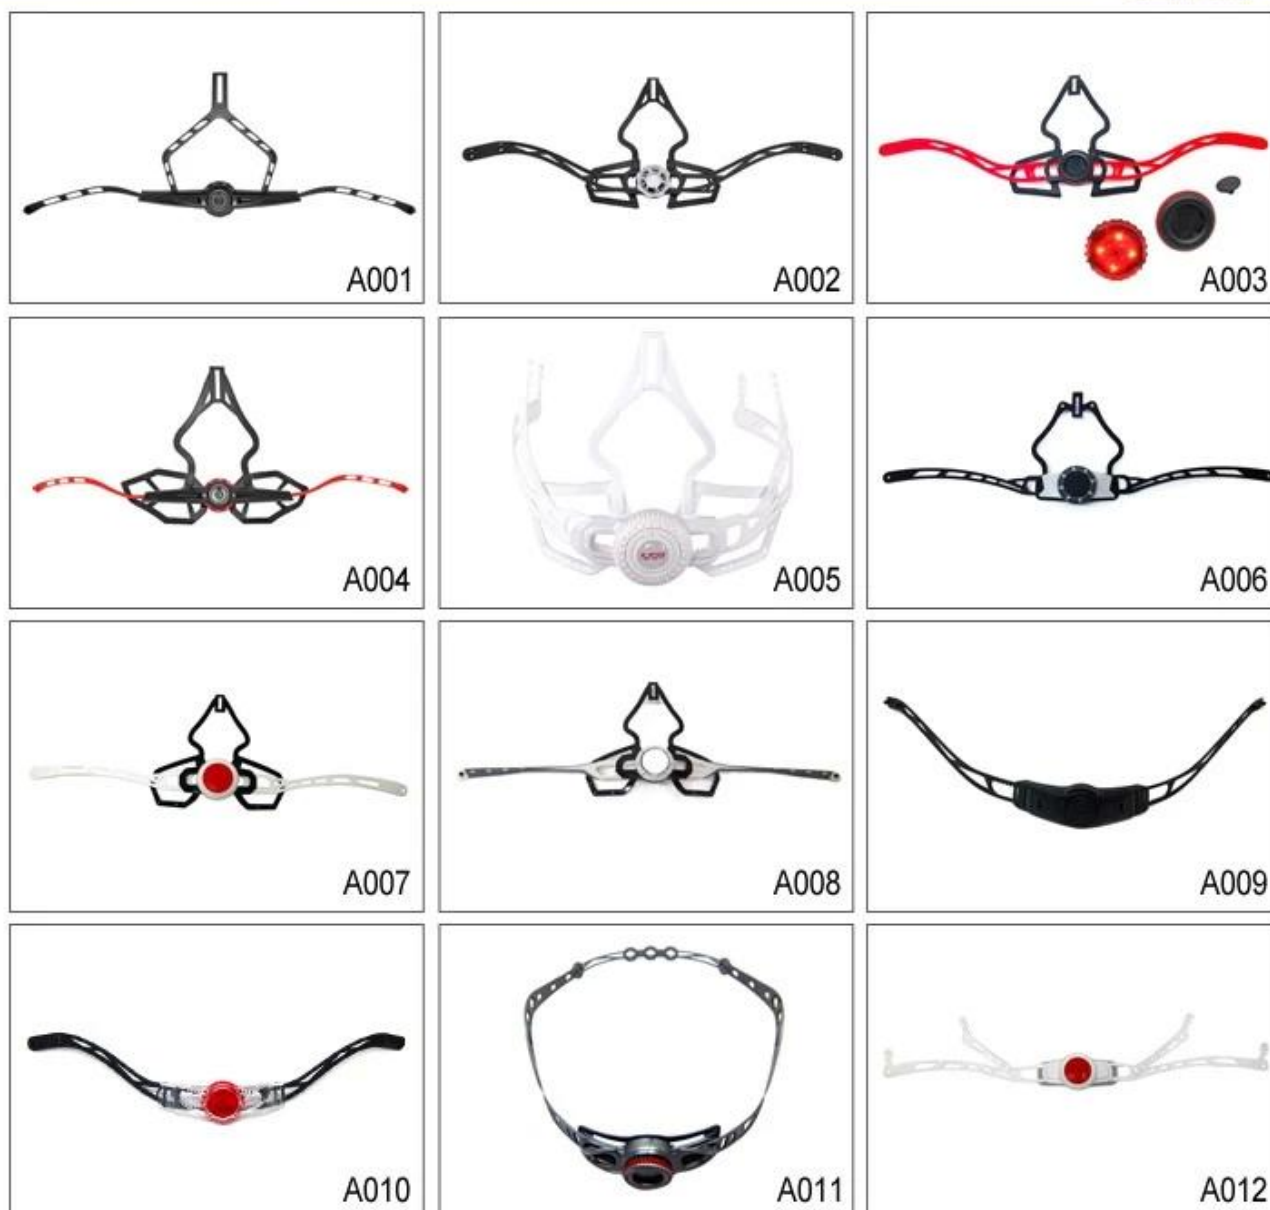

Настроенные сорта цветов шлема аксессуаров для вашего свободно выбора:

- Доступен шлем запирающийся ремешок делитель цвета сортов.
- Доступный шлем ремень пряжка в сортов цветов.
- Доступный шлем держатель ремешок в сортов цветов.

Buckle Options

B001

ITW standard helmet buckle

Traditional helmet buckle

B002

Patent self-developed magnetic buckle

Fidlock magnetic buckle

B003

Adjustment System Options

Там различные виды внутренних вариантов набивка ткани.

EVA колодки: Это закрытая клетка и непроницаем для воды, имеет упругий вид.

Сетка колодки: это может предотвратить пыль и мелкое насекомое летать в шлем во время дикой езды.