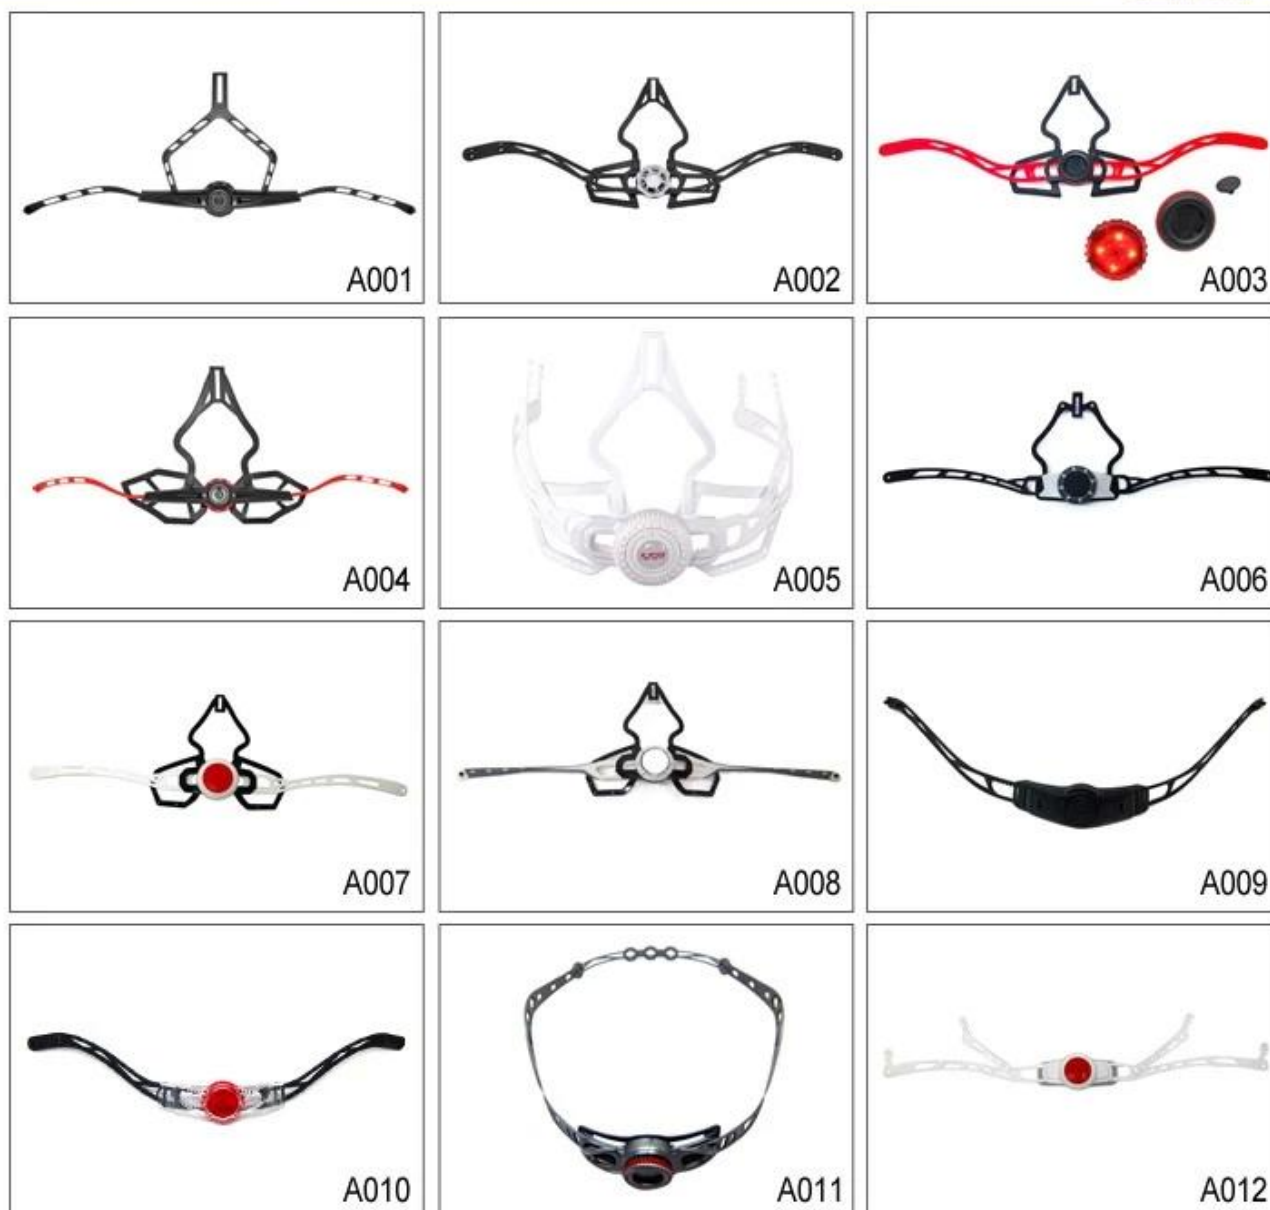

Настроенные сорта цветов шлема аксессуаров для вашего свободно выбора:

- Доступен шлем запирающийся ремешок делитель цвета сортов.
- Доступный шлем ремень пряжка в сортов цветов.
- Доступный шлем держатель ремешок в сортов цветов.

## Buckle Options

B001

ITW standard helmet buckle

Traditional helmet buckle

B002

Patent self-developed magnetic buckle

Fidlock magnetic buckle

B003

## Adjustment System Options

Там различные виды внутренних вариантов набивка ткани.

EVA колодки: Это закрытая клетка и непроницаем для воды, имеет упругий вид.

Сетка колодки: это может предотвратить пыль и мелкое насекомое летать в шлем во время дикой езды.