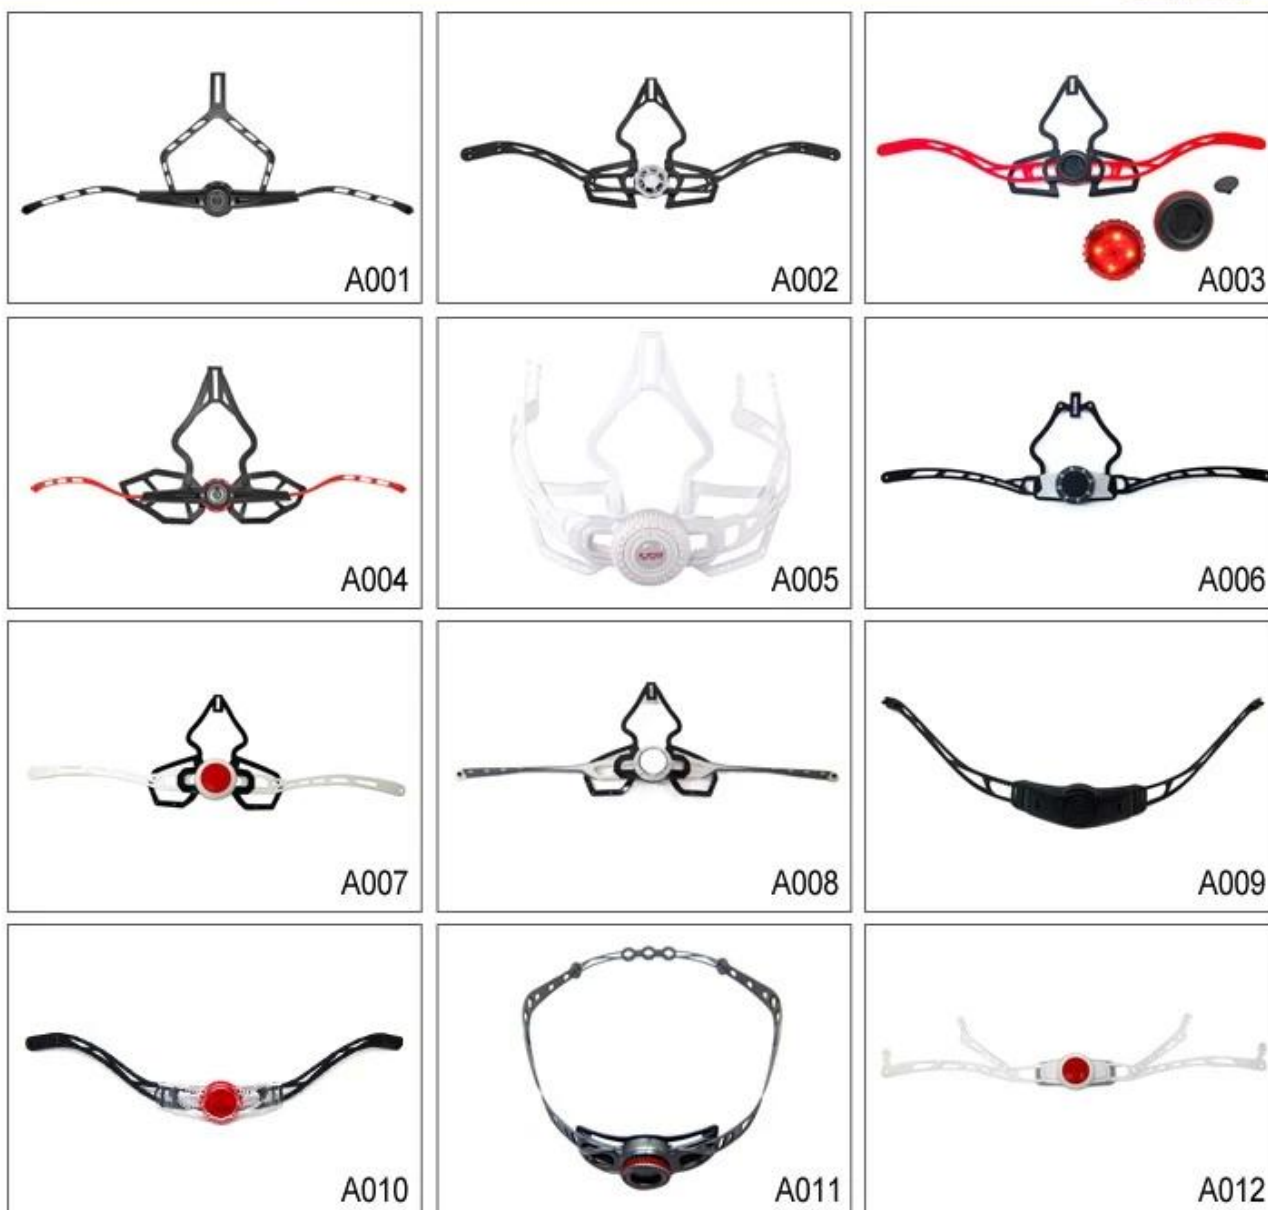

Спецификация лучшего шлема МТВ:

Особенности

Оптический экран ж / магнитного крепления, аэродинамическая труба автоматизированного проектирования, съемный / моющийся комфорт обивка, легкий вес лямки с Slimline пряжкой.

Buckle Options

B001

ITW standard helmet buckle

Traditional helmet buckle

B002

Patent self-developed magnetic buckle

Fidlock magnetic buckle

B003

Adjustment System Options

Там различные виды внутренних вариантов набивка ткани.

EVA колодки: Это закрытая клетка и непроницаем для воды, имеет упругий вид.

Сетка колодки: это может предотвратить пыль и мелкое насекомое летать в шлем во время дикой езды.