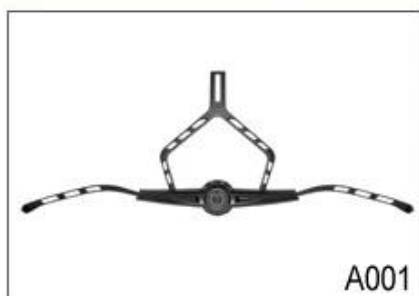

Описание UVEX велосипедные шлемы:

Наружный материал: PC

Материал подкладки: Черный высокой плотности EPS

Размер: S / M (54-58cm); M / L (58-62cm)

Вес: 240г,

Цвет: Pantone

Вспомогательное оборудование: ХедРинга подходит система, быстрая пряжки релиз, PA лямки и съемными подушечками.

Спецификация велосипедных шлемов PoC горных:

Модель №.	AU-BM20 велосипедные шлемы PoC горные
материал	В пресс-форме EPS подкладка & Amp; оболочка PC
сертификация	CE EN1078
Вентс	23 вентиляционные отверстия
цвет	Pantone, подгонять
размер окружности / головы	S / M (54-58cm); M / L (58-62cm)
вес	240g
Время образца	7 дней
MOQ	300pcs
детали пакета	PP мешок + индивидуальная упаковка коробки цвета + mastercarton

Buckle Options

We can also customize various colors buckle.

Не удивляйтесь! Как на заводе с 23-летним R & D опыт, мы разработали серия регулировок

для различных шлемов & Amp; соответствуют различные конструкции шлема Вы можете найти Up & усилитель!; Вниз регулятор, Y форма регулятора, регулятор LED, полный головка регулятора, прозрачный регулятор, интегрированный регулятор, и т.д. все на нашем заводе! Более того, для того, чтобы удовлетворить ваши потребности бренд, мы можем добавить логотип наклейки или настроить свой эксклюзивный регулятор согласно вашей конструкции или идеи! Многоцветных сочетание наших корректировок также является одним из его highlights. We обещают каждый вращающийся регулятор циферблат хорошо сделано и усилителя; может предоставить вам удобный & Amp; стабильная фитинга опыт!

Adjustment System Options

A001

A002

A003

A004

A005

A006

A007