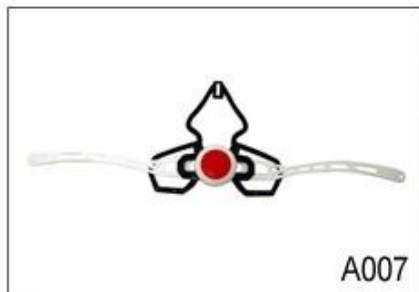

Описание UVEX велосипедные шлемы:

Наружный материал: PC

Материал подкладки: Черный высокой плотности EPS

Размер: S / M (54-58cm); M / L (58-62cm)

Вес: 240г,

Цвет: Pantone

Вспомогательное оборудование: ХедРинга подходит система, быстрая пряжки релиз, PA лямки и съемными подушечками.

Buckle Options

We can also customize various colors buckle.

Не удивляйтесь! Как на заводе с 23-летним R & D опыт, мы разработали серия регулировок

для различных шлемов & Amp; соответствуют различные конструкции шлема Вы можете найти Up & усилитель!; Вниз регулятор, Y форма регулятора, регулятор LED, полный головка регулятора, прозрачный регулятор, интегрированный регулятор, и т.д. все на нашем заводе! Более того, для того, чтобы удовлетворить ваши потребности бренд, мы можем добавить логотип наклейки или настроить свой эксклюзивный регулятор согласно вашей конструкции или идеи! Многоцветных сочетание наших корректировок также является одним из его highlights. We обещают каждый вращающийся регулятор циферблат хорошо сделано и усилителя; может предоставить вам удобный & Amp; стабильная фитинга опыт!

Adjustment System Options

A001

A002

A003

A004

A005

A006

A007

A008

A009

A010

A011

A012

Там различные виды внутренних вариантов набивка ткани.

EVA колодки: Это закрытая клетка и непроницаем для воды, имеет упругий вид.

Сетка колодки: это может предотвратить пыль и мелкое насекомое летать в шлем во время дикой езды.