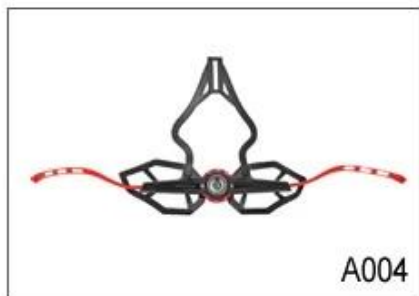

Adjustment System Options

A001

A002

A003

A004

A005

A006

A007

A008

A009

A010

A011

A012

Там различные виды внутренних вариантов набивка ткани.

EVA колодки: Это закрытая клетка и непроницаем для воды, имеет упругий вид.

Сетка колодки: это может предотвратить пыль и мелкое насекомое летать в шлем во время дикой езды.