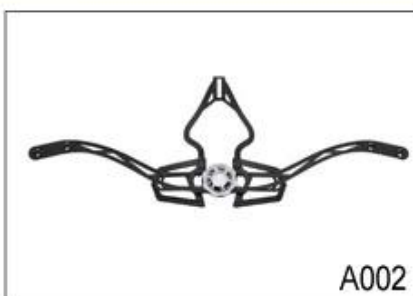

для различных шлемов & Amp; соответствуют различные конструкции шлема Вы можете найти Up & усилитель!; Вниз регулятор, Y форма регулятора, регулятор LED, полный головка регулятора, прозрачный регулятор, интегрированный регулятор, и т.д. все на нашем заводе! Более того, для того, чтобы удовлетворить ваши потребности бренд, мы можем добавить логотип наклейки или настроить свой эксклюзивный регулятор согласно вашей конструкции или идеи! Многоцветных сочетание наших корректировок также является одним из его highlights. We обещают каждый вращающийся регулятор циферблат хорошо сделано и усилителя; может предоставить вам удобный & Amp; стабильная фитинга опыт!

Adjustment System Options

Там различные виды внутренних вариантов набивка ткани.

EVA колодки: Это закрытая клетка и непроницаем для воды, имеет упругий вид.

Сетка колодки: это может предотвратить пыль и мелкое насекомое летать в шлем во время дикой езды.

Нейлон колодки: антибактериальные и безвредный для кожи, легко чистить.

Бархатные колодки: очень мягкие и комфортные ощущения.

Классные макс лап: очень высокого класса, могут держать волосы в сухом и прохладном во время