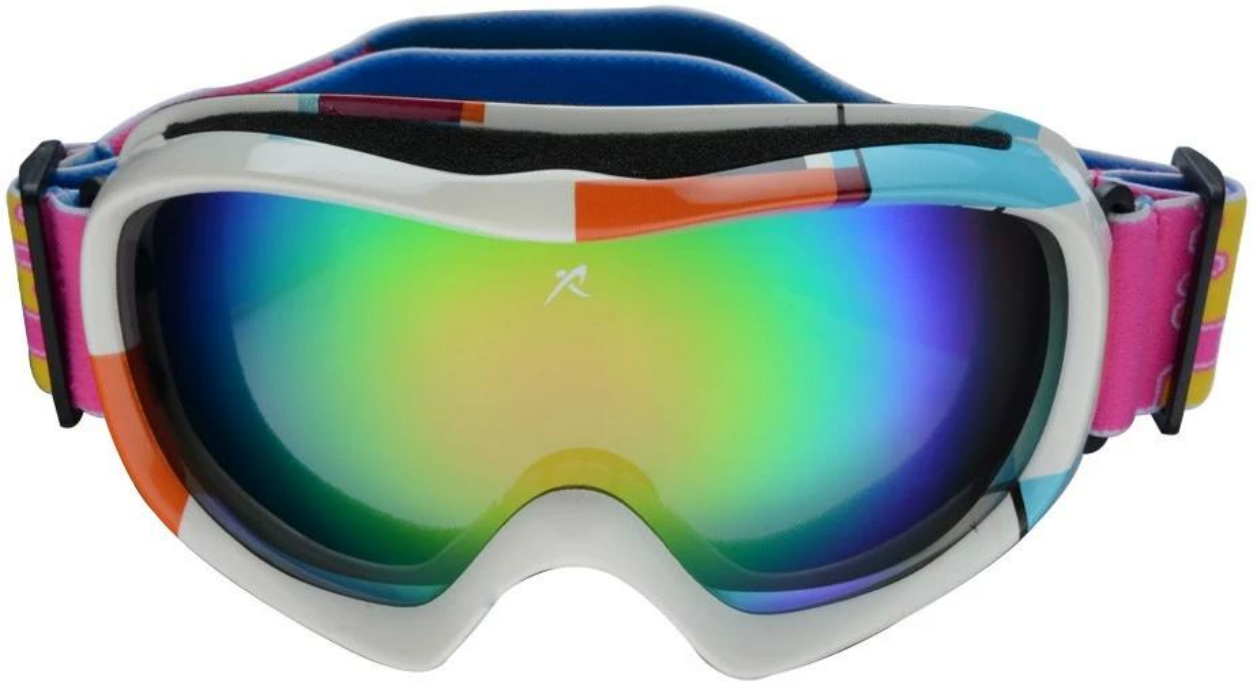

2015Hot Satış Windproof Beyaz Çerçeve Mavi Sensör Kayak Kar Gözlüğü

Açıklama:

TPU çerçeve mükemmel esnek performans ile. Çift PC lens dayanıklı sıfırdan, darbe direnci, UV CUT, anti-sis ve diğer özellikler için iyidir. Kayak Gözlüğü güçlü tokluk ile, ergonomik tasarımı bulunuyor. Rahat ve giyim ayarlanabilir. Lens bozmadan ve yüksek mukavemet ile bükülebilir. Güzel ve şık görünüm size çeşitli açık hava sporları nihai görsel keyif getiriyor

Human engineering design

TPU soft spectacles frame
VS soft silicone and soft rubber pad
Unpoisonous and antianaphylaxis

3

2.8mm thickness polycarbonate lenses glasses

4

Fashion external&Exquisite workmanship

Mavi

Kara

Beyaz

KIRMIZI

Turuncu ve yeşil

Sarı ve siyah

Kırmızı ve siyah

Siyah ve mavi