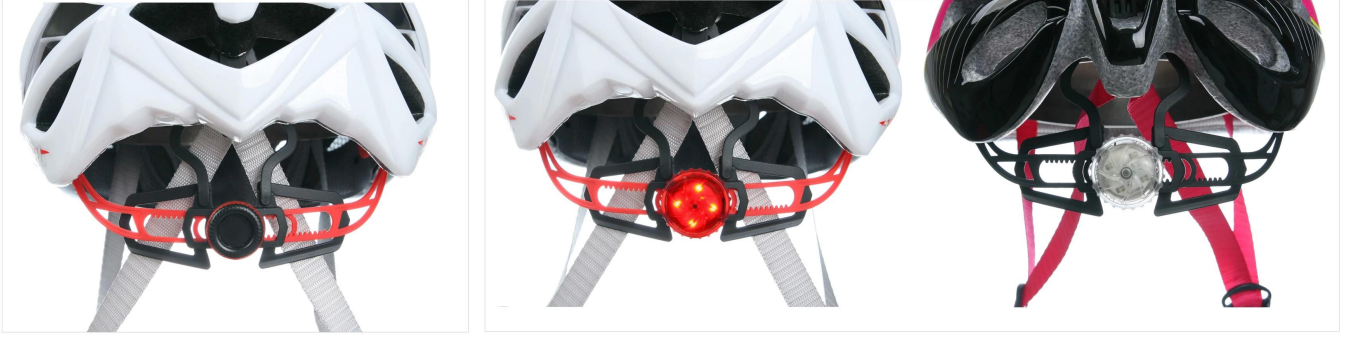

The Dial of Adjustment can be interchangeable with LED light

baş çevresi bilgisi led ışık kask üreticisi:

Avrupa kafa formu:

Bir Oval şekilli kask oldukça uygun bir boyutu olan bir binicinin kafası için tasarlanmıştır Avrupalılar için.

Genel kafa formu:

Genel bir kafa formu kask ön-arka yan-yan ölçümü biraz daha uzun bir boyuta sahip bir binicinin kafası için tasarlanmıştır.

Asya kafa formu:

Bir Yuvarlak şekilli kask condierably bir boyutu olan bir binicinin kafası için tasarlanmıştır Asyalılar için uygun.