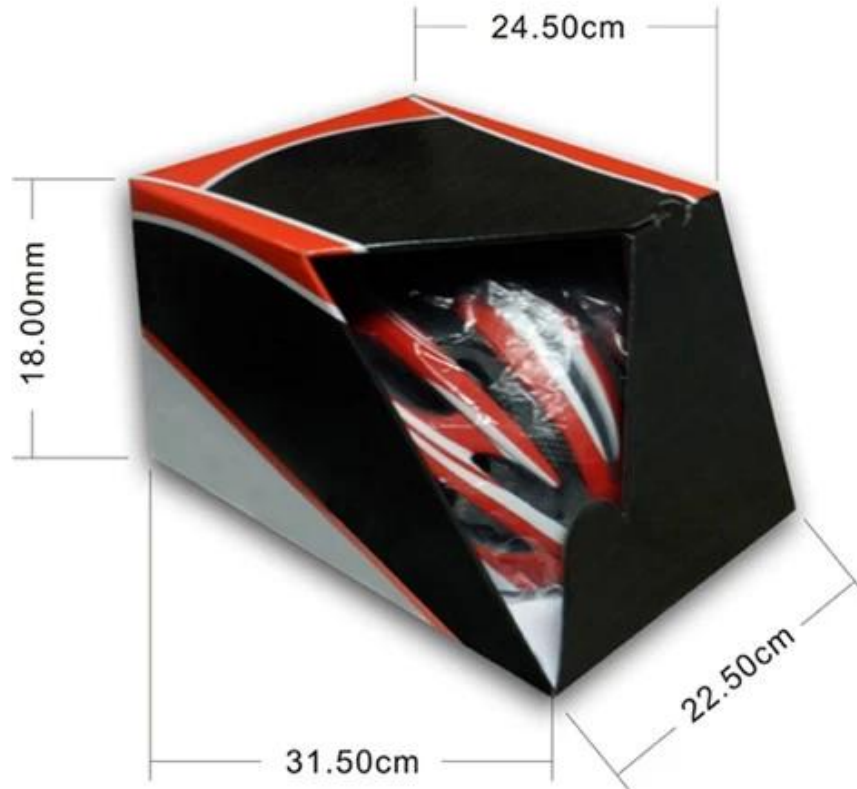

Saç Limanı:

Bu kasklar at kuyruğunu barındıran bir kayış tasarımı ile birlikte gelir.

Packaging

Items per Carton: 12 Pieces/Carton

Package Measurements: 73X58X35 cm

Gross Weight: 6.50 kg

Package Type: 1PCS/PP bag wth color box, 12 PCS PER BROWN CARTON