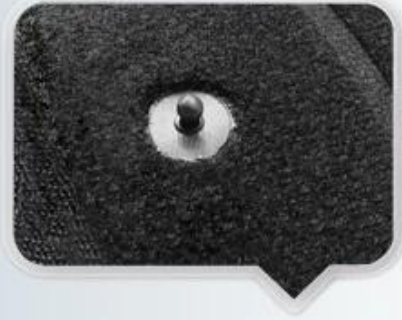

ONE PIECE ANTIBACTERIAL INNER PADDING

Comfortable and breathable velvet foam padding integrated with air mesh layer, ensures a better moisture wicking and sweat releasing effect. Removable and washable design lead to maximum comfort and hygiene.