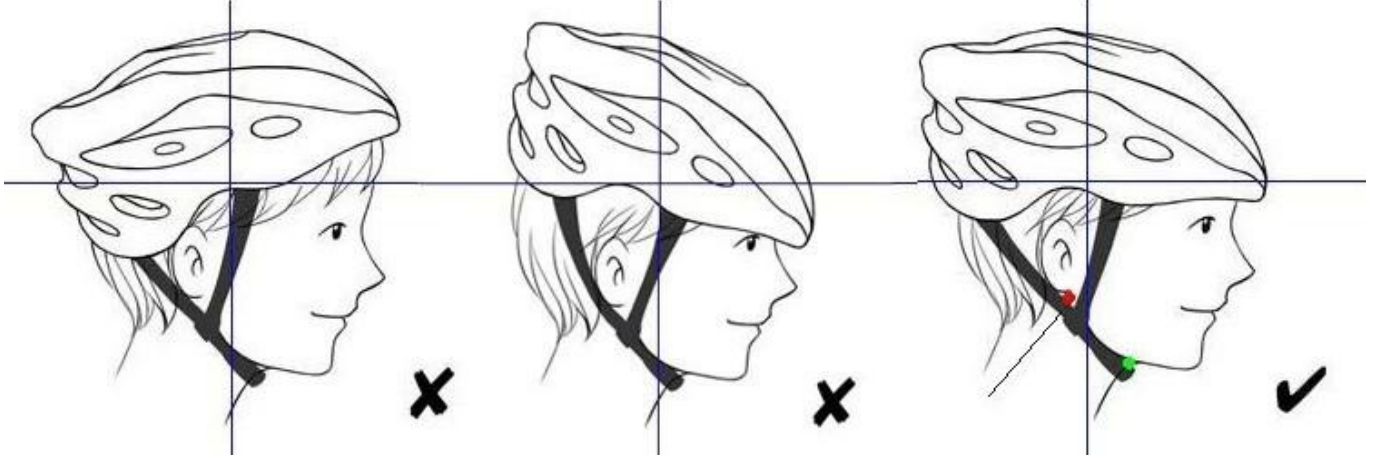

geniřletmek. kask yerine geldikten sonra, kafanın arkasında ulařmak ve bir rahat uyum elde edene kadar (bir kaydırıcı iterek ya da bir kadran bükerek) halka sıkın.

Saę: Kask seviyesi

İyi oturan kask rahat ama rahatsız edici sıkı olmamalıdır. Bu en fazla 1 inç kařlarınıızı üstünde ön kenarı ile başınızın (deęil geriye doęru) üzerine seviyesini oturtmak gerekir. Sizin alnı korunmalıdır. yan ve arkadan öne tarafa Kaskı itin. kask belirgin geçer ise, uyum oturduğundan için boyutlandırma halkası (veya pedleri) ayarlayın.

Yanlıř: Kask geri hareket ettirildiğinde

Sonraki, toka ve chinstrap sıkın. Daha sonra arka kenarındaki yukarı, kask ön kenarında yukarı itin. Kask her iki yönde belirgin hareket ederse, chinstrap sıkın ve tekrar deneyin. rahat bir oturuř sağlamak için her iki kulak çevresinde kayıřları ayarlayın. chinstrap büküldü ile nihayet, aęzını aç. Bunu da kask alnına karřı basın yoksa, daha sıkın ve tekrarlayın. Sadece ařırı kayıřı sıkın ve rahatsızlık oluřturmaz.