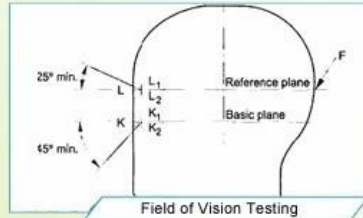

Every manufacturing steps at AURORA follows adhere to strict quality parameters and focus on quality throughout the each stagesinvolved. All raw material and semi finished goods at AURORA pass strict quality control. The finished product, helmets at Aurora is then tested and qualified to export to the world.