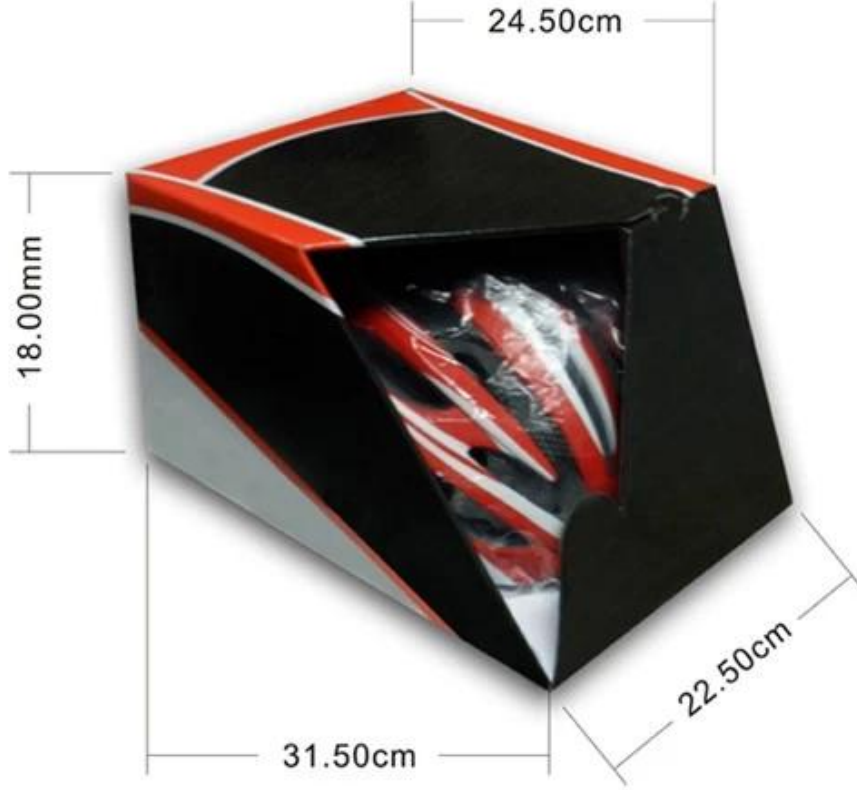

Özel en iyi kayak kask tayini

Model No.	AU-S12 özel Kayak kask
Malzeme:	ABS + EPS Kayak kask kapakları
İç malzeme:	yüksek yoğunluklu EPS liner
Dış malzeme:	ABS kabuk
gözlük	göz koruması
Evrensel boyutu	S/M:(54-58CM), M/l: 58-62 cm
ağırlık	500g (gözlük dahil)
ventilasyon sistemi	Karbon fiber üst liner, (açık + Kapat) havalandırma sistemi
Normal renkler	Turuncu, mavi, kırmızı, siyah,
Teknoloji:	ENJEKSİYON
Sertifikasyon:	Güvenli ve güvenilir CE tr 1077 tarafından sertifikalı
En iyi kullanım:	Kayak, snowboard spor
Cinsiyet:	Unisex
Stili:	Çeşitli renkler yüksek yoğunluklu kask
Renk:	PANTONE
Minimum Sipariş Adedi OEM req	2000 ADET
Örnek zaman	1days
Toplu sağlama süresi	40 gün sonra örnekleri doğruladı ve alınan depozito
Ambalaj detay	1. PP çanta, poşet, Blister kart, renk kutusunu ve özel tasarım memnuniyetle karşıladı. 2. dış Ambalaj karton
Ödeme şartları	T/T, Western Union

Özel Kayak kask ayrıntılı resimler:

Ambalaj ve sevkiyat

Öğeleri her Kolide: 12 adet/kutu

Paket ölçüleri: 73 X 58 X 35 cm

Koli Ağırlığı: 6.50 kg

Paket türü: 1PCS/PP torba wth renk kutusu, 12 adet kahverengi karton /

Packaging

Items per Carton: 12 Pieces/Carton

Package Measurements: 73X58X35 cm

Gross Weight: 6.50 kg

Package Type: 1PCS/PP bag wth color box, 12 PCS PER BROWN CARTON

Standart bölgesinde

Avrupa bölgesinde:

Kask şeklinde bir Oval bir binicinin kafa ile önemli ölçüde uygun olan bir boyut için tasarlanmıştır Avrupalılar için.

Genel bölgesinde:

Genel bölgesinde kask bir binicinin kafa ile biraz daha uzun açık arkaya onun yan yana ölçüm daha olan bir boyut için tasarlanmıştır.

Asya bölgesinde:

A yuvarlak şekilli kask bir binicinin kafa ile condierably olan bir boyut için tasarlanmıştır Asyalılar için uygun.