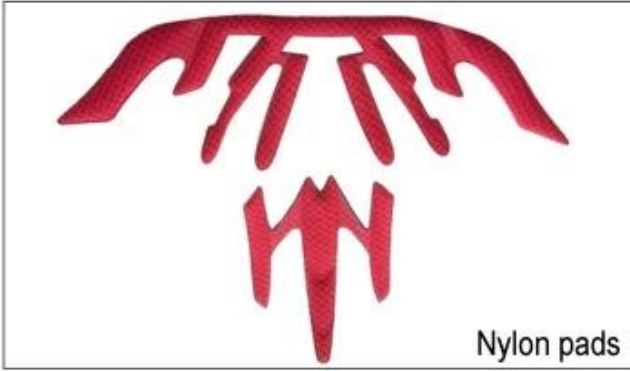

Adjustment System Options

Farklı iç dolgu kumaş seçenekleri var.

EVA Pedleri: Kapalı hücredir ve suya karşı geçirimsizdir, esnek bir his var.

Örgü pedleri: Yabani sürme sırasında kask içine toz ve küçük böcekleri önleyebilir.

Naylon pedleri: Antibakteriyel ve cilt dostu, temizlenmesi kolaydır.

Kadife pedleri: Çok yumuşak ve rahat bir duygu.

Cool Max Pedleri: Çok yüksek kaliteli, saç sürüş sırasında kuru ve serin tutabilir.

Düşük kaliteli pedler: saçlı, rahatsız ve sıcak sürtünmeden sonra kolay kırılır.

Inner Padding Fabric Options

EVA pads

Mesh pads

Nylon pads

Velvet pads

Cool max pads

Low quality pads

Nefes alabilirlik ve konfor son derece önemlidir, bu nedenle MANTA'nın standart bir kask kayışından% 15'i daha hafif olan AIRLITE kayışlarına sahiptir. Tetoron kayışları, normal bir kask kayışından daha hafif, daha güçlü ve daha fazla nefes alınabilir. Ayrıca sıcaklıklar artmaya başladığında yüze kolayca yapışmazlar. Hızlı adaptasyon sistemi dokuma, tam kafa şeklinize kolay ve sürekli olarak uyarlanabilir. Kask, tüm durumlarda başında güvenli bir şekilde kalır ve dokuma kayışları her zaman en iyi konumdadır.