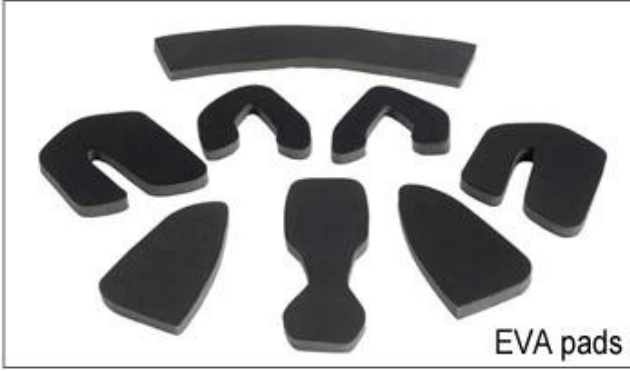

Adjustment System Options

Farklı iç dolgu kumaş seçenekleri var.

EVA Pedleri: Kapalı hücredir ve suya karşı geçirimsizdir, esnek bir his var.

Örgü pedleri: Yabani sürme sırasında kask içine toz ve küçük böcekleri önleyebilir.

Naylon pedleri: Antibakteriyel ve cilt dostu, temizlenmesi kolaydır.

Kadife pedleri: Çok yumuşak ve rahat bir duygu.

Cool Max Pedleri: Çok yüksek kaliteli, saç sürüş sırasında kuru ve serin tutabilir.

Düşük kaliteli pedler: saçlı, rahatsız ve sıcak sürtünmeden sonra kolay kırılır.

Inner Padding Fabric Options

EVA pads

Mesh pads

Nylon pads

Velvet pads

Cool max pads

Low quality pads

Nefes alabilirlik ve konfor son derece önemlidir, bu nedenle MANTA'nın standart bir kask kayışından% 15'i daha hafif olan AIRLITE kayışlarına sahiptir. Tetoron kayışları, normal bir kask kayışından daha hafif, daha güçlü ve daha fazla nefes alınabilir. Ayrıca sıcaklıklar artmaya başladığında yüze kolayca yapışmazlar. Hızlı adaptasyon sistemi dokuma, tam kafa şeklinize kolay ve sürekli olarak uyarlanabilir. Kask, tüm durumlarda başında güvenli bir şekilde kalır ve dokuma kayışları her zaman en iyi konumdadır.