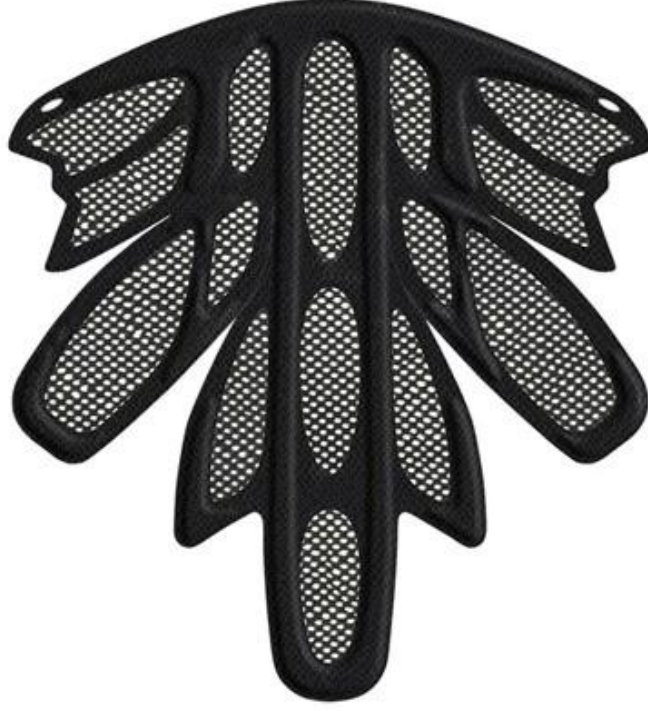

CE onaylı bisiklet kaskı Anti-böcek net

Bizim altlık Avantajları:

3D açık örgü yapılmış '-Çıkarılabilir ve yıkanabilir anallergic dolgu, maksimum konfor sağlar ve hızlı uzak tatlı fitilleri. Anti-böcek tülü & Gamble gibi diğer seçenekler; Serin Max® dolgu acceptable olabilir. '-Moisture-Nüfuz Pedleri Rider Başkanı Kuru tutun

İç önemli ölçüde kask konforunu etkileyen özellikleri. Tüm yastıkları nemi absorbe ve anti-alerjik bulunmaktadır. Kancalı ve halkalı tespit vasıtaları yıkama için kolayca çıkarılmasına izin verir.

kask içine kendi yolunu bulma böcekleri durdurur. Net microshell arasında entegre ve kask iç kabuk EPS ve bu nedenle böceğin sokması ve başınızın arasına yeterli mesafe sunmaktadır.