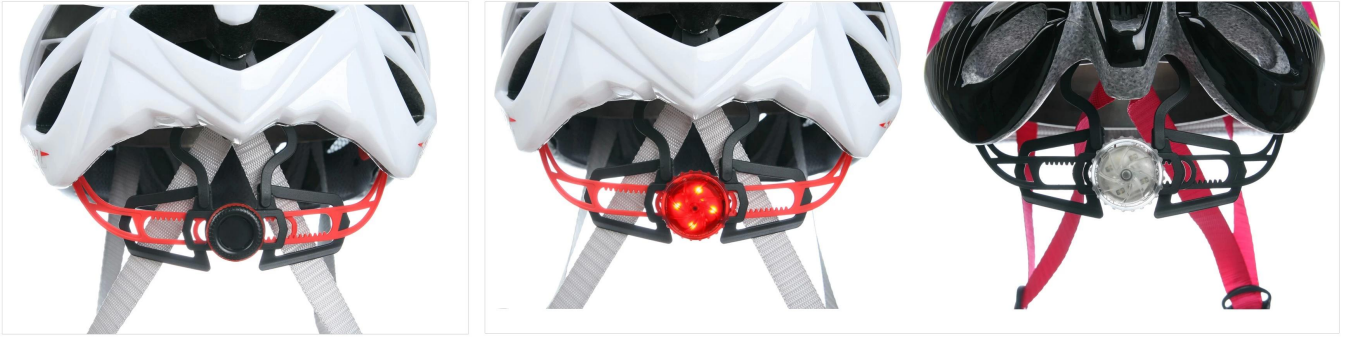

The Dial of Adjustment can be interchangeable with LED light

Baş çevresi bilgisi Entegre ışıklı bisiklet kaskı:

Avrupa kafa formu:

Oval şekilli bir kask, bir sürücünün kafası, önemli ölçüde uygun olan bir boyuta sahip için tasarlanmıştır. Avrupalılar için.

Genel kafa formu:

Genel bir kafa formu kaskı, yan yana ölçümünden biraz daha uzun olan bir boyuta sahip bir sürücünün kafası için tasarlanmıştır.

Asya Headform:

Yuvarlak şekilli bir kask, bir sürücünün kafası, sarf edilebilir bir boyuta sahip bir sürücünün kafası için tasarlanmıştır. Asyalılar için uygun.