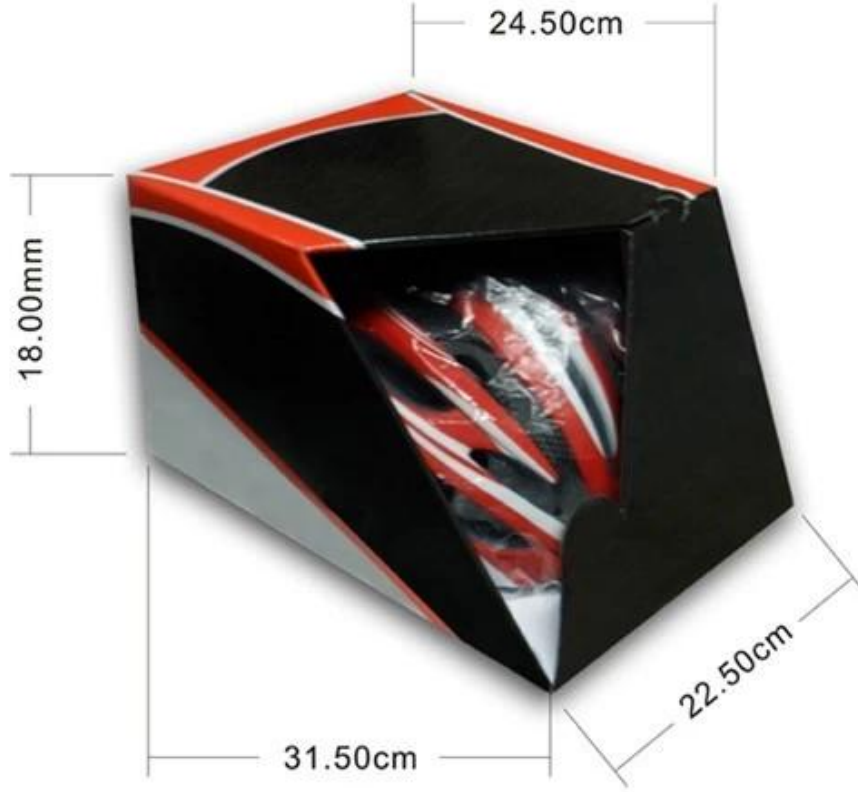

Yeni kask B091 yüksek kaliteli CE ile süper hafif bisiklet kaskı, CPSC onayladı.

Ürün Özellikleri

1. Kalınlaşmak PC kabuk, koruma keskin bir artış olacaktır.
 2. Yüksek yoğunluklu gri EPS malzeme, hafif, Şok direnci, güvenilir koruma sağlar.
 - Ayar boyunduruk toka, Pensilvanya dokuma, yıkanabilir pedler 3..
 4. Astar Pad sıcak presleme teknoloji ile donatılmış.
- [Ge yetenekleri; 5.We bağımsız Ar-amp ile doğrudan kask üreticisi bulunmaktadır.](#)

Resmi PÜ

Product Detail

Ürün ayrıntısı

madde	özellik	isteğe bağlı
1.Ürün Adı	yol bisikleti kask	Causal kask, yol bisikleti kask
2. Model No	BD04	
3.Material	PC kalıp technology + EPS, ayar kauçuk topuzu, naylon çene kayışı ve ITW, headkey headring toka	EPS gri madde, EPS + PC inmould kask, hızlı çıkarma toka ile ayarlanabilir çene kayışı; arka kilit ayarı; serin, rahat yastıkları
4. Visor	çıkartılabilir vizör	sürerken güneş engellemek ve yağmur engellemek
5. Renk	herhangi pantone renk	herhangi pantone renk
6. Boyut	S / M (54-58cm) M / L (58-62CM)	standart yetişkin boyutunu veya çocuk boyutu
7. Logo	etiket baskı, filigran, ısı transferi, vb	
8. Adedi	300pcs daha az 500 adet Her renk	
9. Karton Boyut	73 * 58 * 35cm	
10. Ambalaj	12pcs / ctn 10pcs usta ctn	
11. Fiyat Dönemi	FOB	
12. Nakliye Yöntemi	deniz veya hava ifade ile	
13. Ödeme Koşulları	Paypal T / T, Western Union, L / C	
14. Örnek zamanı	4-7	biz örnek detayları aldıktan sonra
15. Üretim Kurşun Süresi	20-30 gün	üretim öncesi numuneler için onay alındıktan sonra, ve aynı zamanda sipariş miktarına göre

Ambalaj ve amp; Nakliye

Packaging

Items per Carton: 12 Pieces/Carton

Package Measurements: 73X58X35 cm

Gross Weight: 6.50 kg

Package Type: 1PCS/PP bag wth color box, 12 PCS PER BROWN CARTON

Test ve amp; Sertifikalar