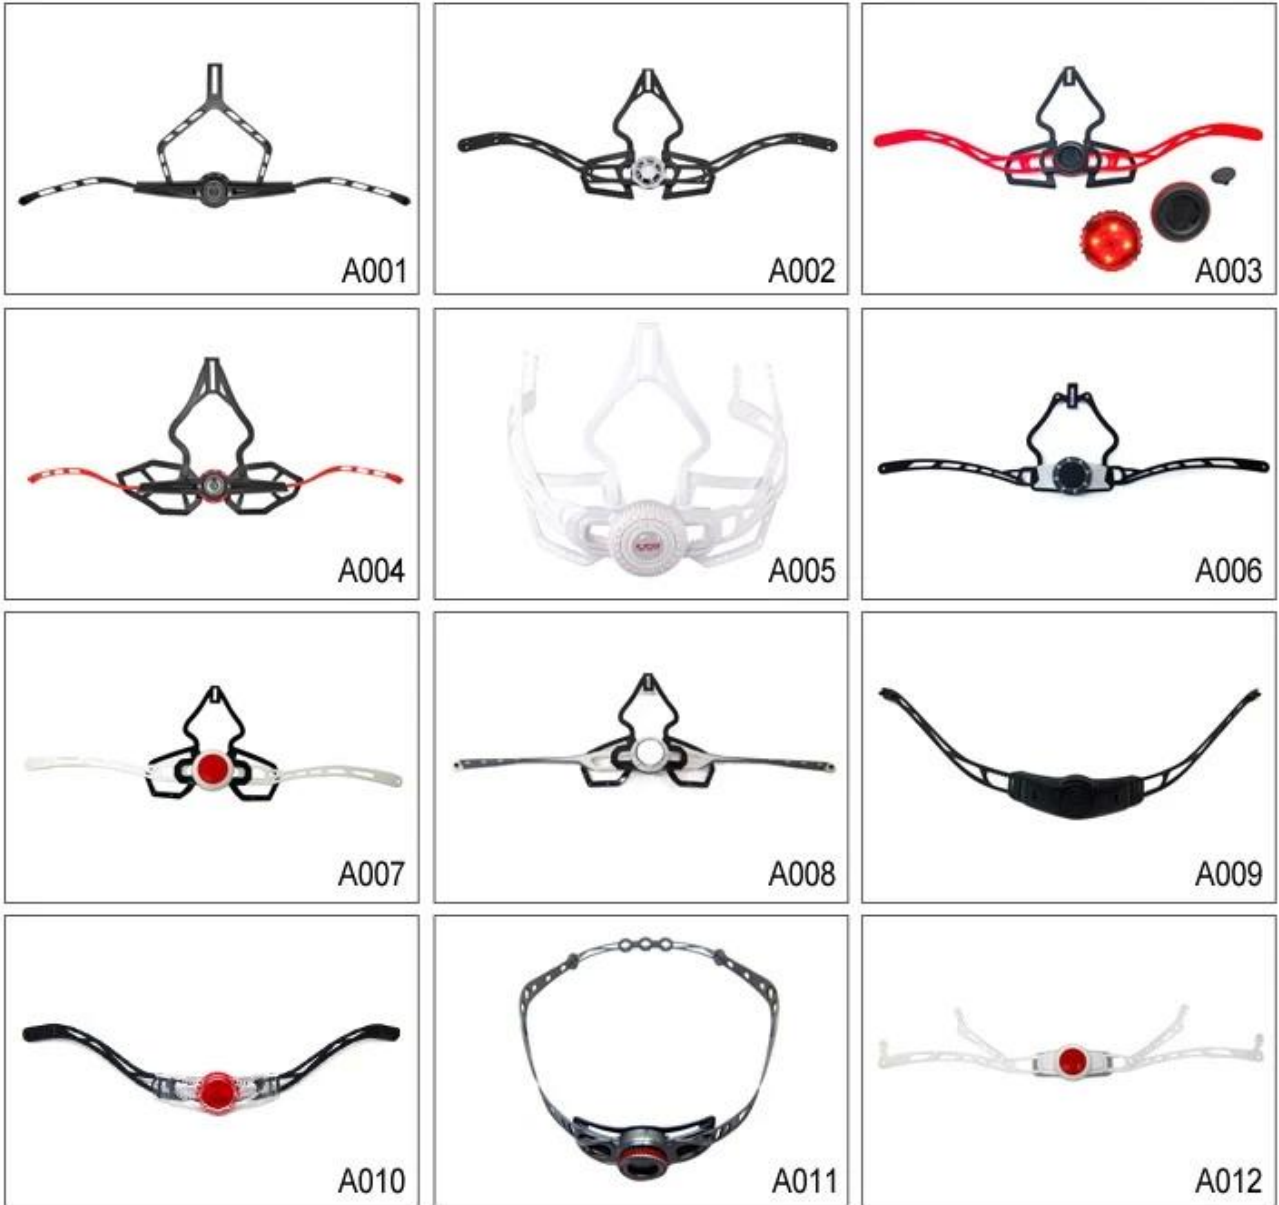

## Buckle Options

B001

ITW standard helmet buckle

Traditional helmet buckle

B002

Patent self-developed magnetic buckle

Fidlock magnetic buckle

B003

## Adjustment System Options

İç dolgu kumaş seçenekleri vardır çeşit.

EVA yastıkları: Bu kapalı hücre ve su geçirmez esnek hissediyorum vardır.

pedleri Mesh: toz ve küçük böcek vahşi sürme esnasında kask içine sinek önleyebilir.