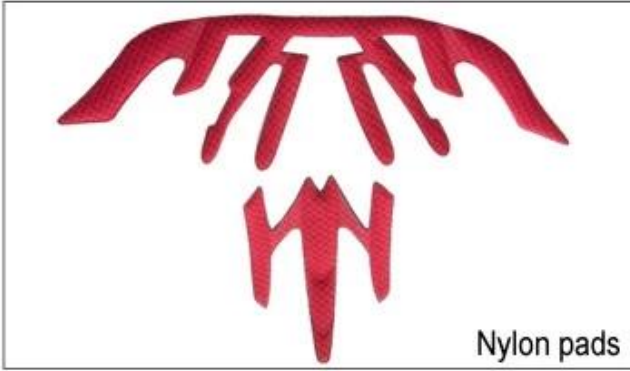

Düşük kaliteli yastıkları: kolay rahatsız ve sıcak saçlı, sürtünme sonra kırık.

## Inner Padding Fabric Options

EVA pads

Mesh pads

Nylon pads

Velvet pads

Cool max pads

Low quality pads

Nefes alma ve konfor Manta standart kask kayış% 15 daha hafiftir Airlite kayışları özellikleri, bu yüzden son derece önemlidir. Tetoron kayışları normal kask kayışı daha hafif, daha güçlü ve nefes vardır. sıcaklıklar artmaya başladığında Onlar da kolayca yüz sopa yok. Hızlı Adapte Sistemi dokuma kolayca ve sürekli tam kafa şekline uygun olabilir. Kask tüm durumlarda kafasına sıkıca kalır ve dokuma askıları iyi konumda her zaman vardır.