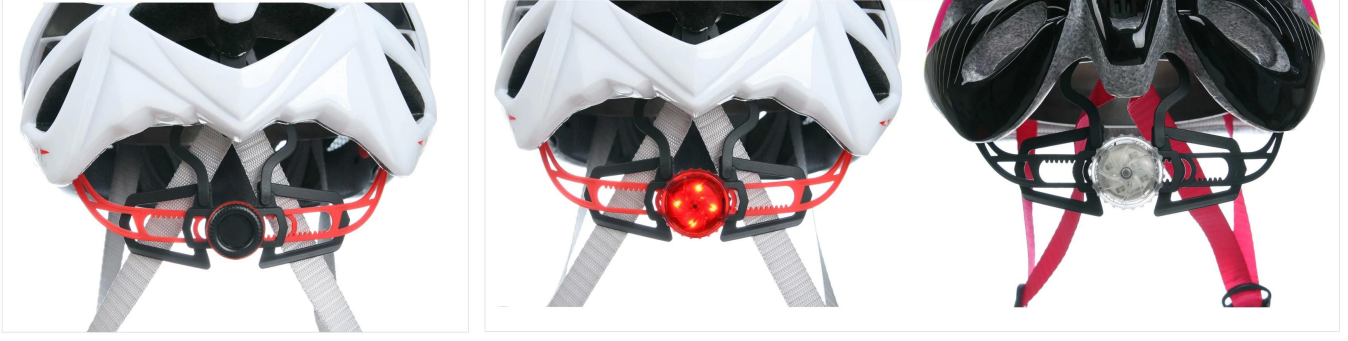

The Dial of Adjustment can be interchangeable with LED light

Baş çevresi bilgisi En iyi kask monte bisiklet ışığı:

Avrupa kafa formu:

Oval şekilli bir kask, bir sürücünün kafası, önemli ölçüde uygun olan bir boyuta sahip için tasarlanmıştır. Avrupalılar için.

Genel kafa formu:

Genel bir kafa formu kaskı, yan yana ölçümünden biraz daha uzun olan bir boyuta sahip bir sürücünün kafası için tasarlanmıştır.

Asya Headform:

Yuvarlak şekilli bir kask, bir sürücünün kafası, sarf edilebilir bir boyuta sahip bir sürücünün kafası için tasarlanmıştır. Asyalılar için uygun.